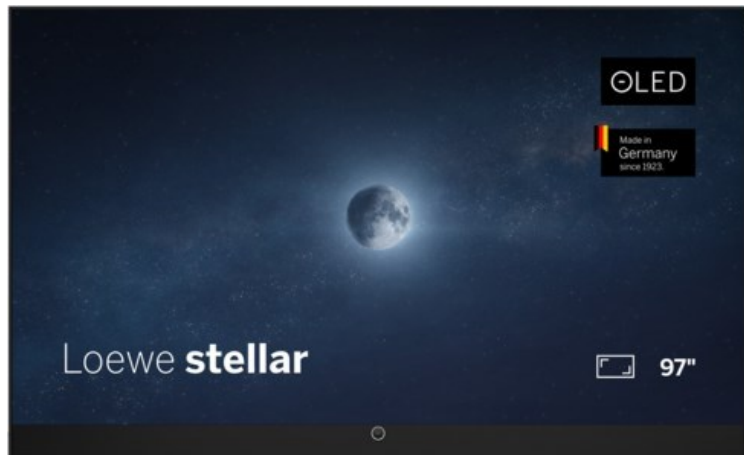

ELEKTRO LEISER

Kompetent. Sympathisch. Nah.

Unsere persönliche Empfehlung für Sie:

Loewe stellar 97 dr+ (vi) | alu black/black

Artikelnummer 19436

Produkt-Highlights

- Ultra HD Open Cell OLED Panel mit Master Black Polarizer
- Loewe dual channel dr+ mit Zweikanal-Chassis, Twin-Triple-Tuner und 1 TB SSD mit Multi-View und Multi-Recording
- Volle Unterstützung von HDMI 2.1 und Ultra HD @ 144 Hz VRR für High-Speed-Gaming
- Dolby Vision IQ & HDR10+ Unterstützung
- Loewe os9 auf Basis von VIDAA OS mit großer Auswahl an smarten Streaming-Apps und VOD-Diensten wie Netflix, Amazon Prime Video, Apple TV, uvm.
- Netzwerkfunktionen wie Miracast und Apple AirPlay
- Leistungsstarke integrierte Front-Soundbar mit 300 Watt und Center-In sowie Cinch-Audioeingang
- Loewe magic.light und magic.motion
- Hochwertiges Design mit gebürstetem Aluminiumrahmen und Aluminium-Rückwand

Produkttyp

- Technologie: OLED

Energieeffizienz / Verbrauchswerte

- Energy Label Version: 2019/2013
- Energieeffizienzklasse: G
- Energieeffizienzspektrum: Spektrum [A bis G]
- Energieverbrauch (kWh/1.000h): 190 kWh/1000h
- Energieverbrauch (HDR-Wiedergabe) (kWh/1.000h): 170 kWh/1000h
- Energieeffizienzklasse (HDR-Wiedergabe): G

Bildeigenschaften

- Auflösung: Ultra HD (4K)
- Bildoptimierung: HDR 10+, Dolby Vision IQ

Ausstattung & Technik

- Bildschirmdiagonale: 245 cm
- Bildschirmdiagonale: 97"
- max. Auflösung (Horizontal): 3840
- max. Auflösung (Vertikal): 2160
- Festplattenrekorder
- WLAN Ausstattung: WLAN integriert