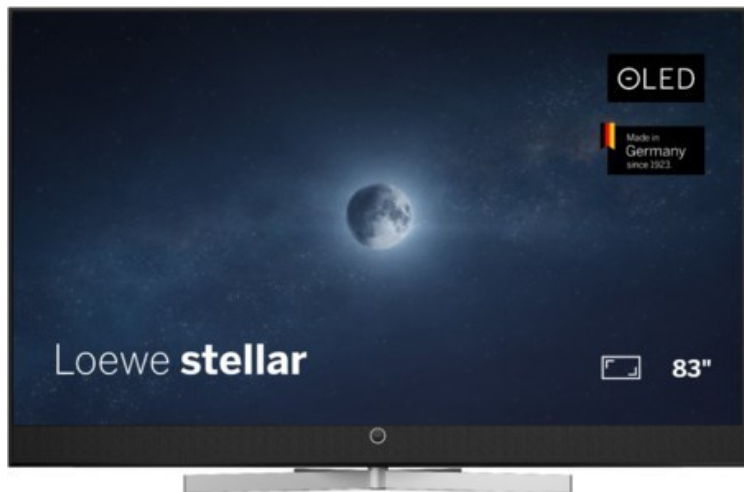

ELEKTRO LEISER

Kompetent. Sympathisch. Nah.

Unsere persönliche Empfehlung für Sie:

Loewe stellar 83 dr+ (vi) | alu black/black

Artikelnummer 19323

Produkt-Highlights

- Ultra HD Open Cell OLED Panel mit Master Black Polarizer
- Loewe dual channel dr+ mit Zweikanal-Chassis, Twin-Triple-Tuner und 1 TB SSD mit Multi-View und Multi-Recording
- Volle Unterstützung von HDMI 2.1 und Ultra HD @ 144 Hz VRR für High-Speed-Gaming
- Dolby Vision IQ & HDR10+ Unterstützung
- Loewe os9 auf Basis von VIDAA OS mit großer Auswahl an smarten Streaming-Apps und VOD-Diensten wie Netflix, Amazon Prime Video, Apple TV, uvm.
- Netzwerkfunktionen wie Miracast und Apple AirPlay
- Leistungsstarke integrierte Front-Soundbar mit 300 Watt und Center-In sowie Cinch-Audioeingang
- Loewe magic.light und magic.motion
- Hochwertiges Design mit gebürstetem Aluminiumrahmen und Aluminium-Rückwand

Produkttyp

- Technologie: OLED

Energieeffizienz / Verbrauchswerte

- Energy Label Version: 2019/2013
- Energieeffizienzklasse: F
- Energieeffizienzspektrum: Spektrum [A bis G]
- Energieverbrauch (kWh/1.000h): 145 kWh/1000h
- Energieverbrauch (HDR-Wiedergabe) (kWh/1.000h): 155 kWh/1000h
- Energieeffizienzklasse (HDR-Wiedergabe): G

Bildeigenschaften

- Auflösung: Ultra HD (4K)
- Bildoptimierung: HDR 10+, Dolby Vision IQ

Ausstattung & Technik

- Bildschirmdiagonale: 210 cm

- Bildschirmdiagonale: 83"
- max. Auflösung (Horizontal): 3840
- max. Auflösung (Vertikal): 2160
- Festplattenrekorder
- WLAN Ausstattung: WLAN integriert