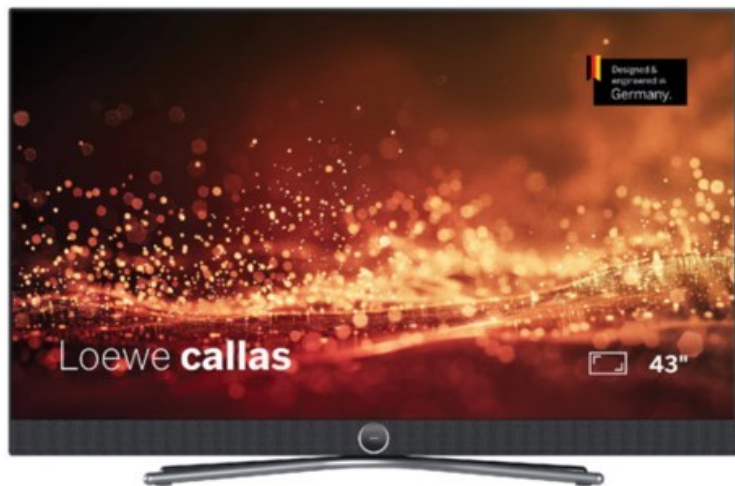

ELEKTRO LEISER

Kompetent. Sympathisch. Nah.

Unsere persönliche Empfehlung für Sie:

Loewe callas 43 | basaltgrau

Artikelnummer 18777

Produkt-Highlights

- Ultra HD-Auflösung mit HDR10 und Dolby Vision
- Flexible USB-Aufnahme mit Timeshift und EPG-Programmierung
- Super-schnelles Loewe os mit komfortabler Loewe remote
- Smart Entertainment mit komfortablem Streaming
- Integrierte nach vorne gerichtete Soundbar für beste Sprachverständlichkeit
- Übertreffendes Klangerlebnis mit Dolby Atmos
- Unterstützung von Alexa Skills, Miracast, Apple AirPlay und DTS Play-Fi
- Ausgefeiltes 360° Design mit drehbarem Tischfuß in Chrom
- Modulare Aufstellösungen für Tisch, Boden oder Wand für jede Wohnsituation

Bildeigenschaften

- Auflösung: Ultra HD (4K)
- Hintergrundbeleuchtung: Edge-LED
- Bildoptimierung: HDR, Dolby Vision

Ausstattung & Technik

- Bildschirmdiagonale: 108 cm
- Bildschirmdiagonale: 43"
- max. Auflösung (Horizontal): 3840
- max. Auflösung (Vertikal): 2160
- WLAN Ausstattung: WLAN integriert