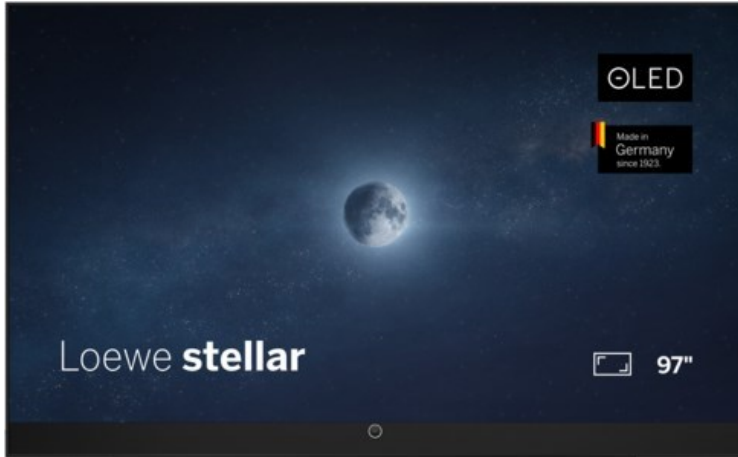

Loewe stellar 97 dr+ (ti) | alu black/black

Artikelnummer 19438

Produkt-Highlights

- Ultra HD Open Cell OLED Panel mit Master Black Polarizer
- Loewe dual channel dr+ mit Zweikanal-Chassis, Twin-Triple-Tuner und 1 TB SSD mit Multi-View und Multi-Recording
- Volle Unterstützung von 4x HDMI 2.1 und Ultra HD @ 144 Hz VRR für High-Speed-Gaming
- HDR10+ Adaptive Unterstützung
- Große Auswahl an smarten Streaming-Apps und VOD-Diensten mit Tizen OS
- Leistungsstarke integrierte Soundbar mit 300 Watt und Center-In für hervorragende Klangqualität
- Integrierte ultraflache Wandhalterung, optionaler motorisierter Tisch- oder Bodenstandfuß
- Loewe stellar mini Fernbedienung mit Bluetooth und Sprachsteuerung über Bixby
- Eindrucksvolles Design mit massiven Materialien, Loewe magic.light und magic.motion

Produkttyp

- Technologie: OLED

Energieeffizienz / Verbrauchswerte

- Energy Label Version: 2019/2013
- Energieeffizienzklasse: F
- Energieeffizienzspektrum: Spektrum [A bis G]
- Energieverbrauch (kWh/1.000h): 180 kWh/1000h
- Energieverbrauch (HDR-Wiedergabe) (kWh/1.000h): 150 kWh/1000h
- Energieeffizienzklasse (HDR-Wiedergabe): E

Bildeigenschaften

- Auflösung: Ultra HD (4K)
- Bildoptimierung: HDR 10+ Adaptive

Ausstattung & Technik

- Bildschirmdiagonale: 245 cm
- Bildschirmdiagonale: 97"
- max. Auflösung (Horizontal): 3840
- max. Auflösung (Vertikal): 2160
- Festplattenrekorder
- WLAN Ausstattung: WLAN integriert