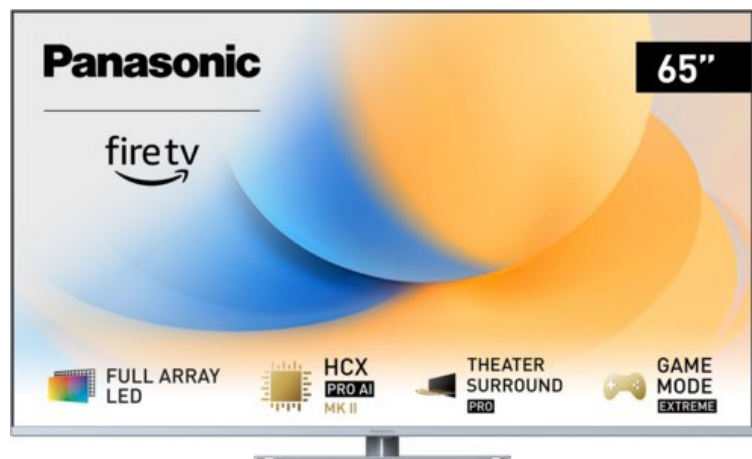

Kompetent. Sympathisch. Nah.

Unsere persönliche Empfehlung für Sie:

Panasonic TV-65W93AE6 | silber

Artikelnummer 18610

Produkt-Highlights

- Full-Array-LED-Hintergrundbeleuchtung mit Dimmung - Hoher Kontrast und Helligkeit, tiefes Schwarz
- HCX PRO AI Processor MK II - Hervorragende Bild- und Tonqualität dank KI-Optimierung und 144 Hz
- Theater Surround Pro - Premium-Heimkino-Souderlebnis mit verschiedenen Klangmodi und Dolby Atmos®
- Game Mode Extreme - Perfektes Spielerlebnis mit Game Control Board, reduzierter Reaktionszeit, HDMI2.1 VRR/HFR/ALLM
- Multi HDR Ultimate - Unterstützt alle wichtigen HDR-Formate wie Dolby Vision IQ und HDR10+ Adaptive
- Panasonic Premium Fire TV - Intuitive Bedienbarkeit mit personalisierter Bedienung und Empfehlungen für Inhalte

Produkttyp

- Technologie: LCD

Energieeffizienz / Verbrauchswerte

- Energy Label Version: 2019/2013
- Energieeffizienzklasse: G
- Energieeffizienzspektrum: Spektrum [A bis G]
- Energieverbrauch (kWh/1.000h): 112 kWh/1000h
- Energieverbrauch (HDR-Wiedergabe) (kWh/1.000h): 232 kWh/1000h
- Energieeffizienzklasse (HDR-Wiedergabe): G

Bildeigenschaften

- Auflösung: Ultra HD (4K)
- Hintergrundbeleuchtung: LED

Ausstattung & Technik

- Bildschirmdiagonale: 164 cm
- Bildschirmdiagonale: 65"
- max. Auflösung (Horizontal): 3840

- max. Auflösung (Vertikal): 2160
- Bildfrequenz: 120 Hz
- WLAN Ausstattung: WLAN integriert