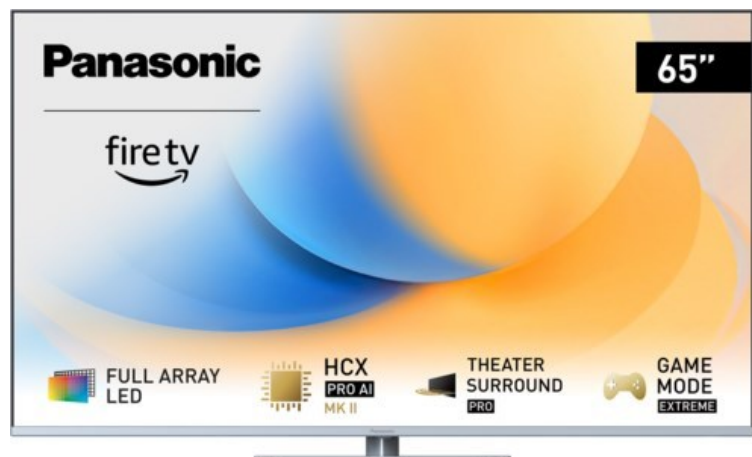

Kompetent. Sympathisch. Nah.

Unsere persönliche Empfehlung für Sie:

Panasonic TV-65W93AE6 | silber

Artikelnummer 18610

Produkt-Highlights

- Full-Array-LED-Hintergrundbeleuchtung mit Dimmung - Hoher Kontrast und Helligkeit, tiefes Schwarz
- HCX PRO AI Processor MK II - Hervorragende Bild- und Tonqualität dank KI-Optimierung und 144 Hz
- Theater Surround Pro - Premium-Heimkino-Sounderlebnis mit verschiedenen Klangmodi und Dolby Atmos®
- Game Mode Extreme - Perfektes Spielerlebnis mit Game Control Board, reduzierter Reaktionszeit, HDMI2.1 VRR/HFR/ALLM
- Multi HDR Ultimate - Unterstützt alle wichtigen HDR-Formate wie Dolby Vision IQ und HDR10+ Adaptive
- Panasonic Premium Fire TV - Intuitive Bedienbarkeit mit personalisierter Bedienung und Empfehlungen für Inhalte

Produkttyp

- Technologie: LCD

Energieeffizienz / Verbrauchswerte

- Energy Label Version: 2019/2013
- Energieeffizienzklasse: G
- Energieeffizienzspektrum: Spektrum [A bis G]
- Energieverbrauch (kWh/1.000h): 112 kWh/1000h
- Energieverbrauch (HDR-Wiedergabe) (kWh/1.000h): 232 kWh/1000h
- Energieeffizienzklasse (HDR-Wiedergabe): G

Bildeigenschaften

- Auflösung: Ultra HD (4K)
- Hintergrundbeleuchtung: LED

Ausstattung & Technik

- Bildschirmdiagonale: 164 cm
- Bildschirmdiagonale: 65"
- max. Auflösung (Horizontal): 3840

- max. Auflösung (Vertikal): 2160
- Bildfrequenz: 120 Hz
- WLAN Ausstattung: WLAN integriert