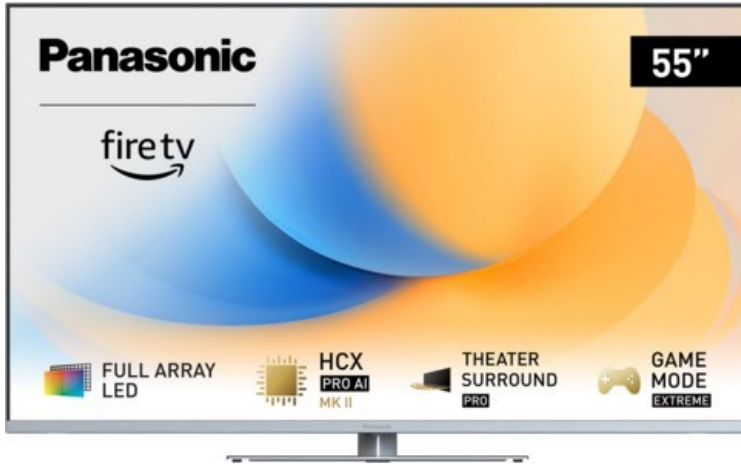

Kompetent. Sympathisch. Nah.

Unsere persönliche Empfehlung für Sie:

Panasonic TV-55W93AE6 | silber

Artikelnummer 18611

Produkt-Highlights

- Full-Array-LED-Hintergrundbeleuchtung mit Dimmung - Hoher Kontrast und Helligkeit, tiefes Schwarz
- HCX PRO AI Processor MK II - Hervorragende Bild- und Tonqualität dank KI-Optimierung und 144 Hz
- Theater Surround Pro - Premium-Heimkino-Sounderlebnis mit verschiedenen Klangmodi und Dolby Atmos®
- Game Mode Extreme - Perfektes Spielerlebnis mit Game Control Board, reduzierter Reaktionszeit, HDMI2.1 VRR/HFR/ALLM
- Multi HDR Ultimate - Unterstützt alle wichtigen HDR-Formate wie Dolby Vision IQ und HDR10+ Adaptive
- Panasonic Premium Fire TV - Intuitive Bedienbarkeit mit personalisierter Bedienung und Empfehlungen für Inhalte

Bildeigenschaften

- Auflösung: Ultra HD (4K)
- Hintergrundbeleuchtung: LED

Ausstattung & Technik

- Bildschirmdiagonale: 139 cm
- Bildschirmdiagonale: 55"
- max. Auflösung (Horizontal): 3840

- max. Auflösung (Vertikal): 2160
- Bildfrequenz: 120 Hz
- WLAN Ausstattung: WLAN integriert