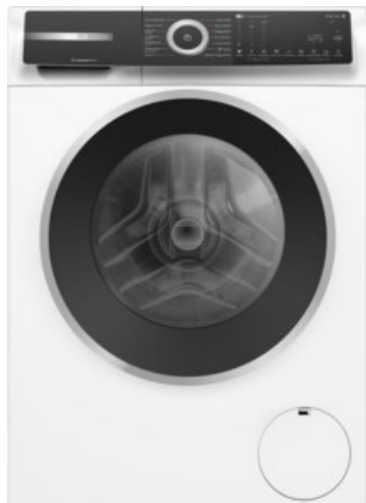

Bosch WGH244MH0 | weiss

Artikelnummer 18790

Produkt-Highlights

- **20% effizienter als die beste Energieeffizienzklasse A**
- **Mini Load:** schnelles und effizientes Waschen von Einzelteilen
- **Iron Assist:** reduziert Knitterfalten bis zu 50%
- **Home Connect:** smart vernetzte Hausgeräte erleichtern den Alltag
- **Fleckenautomatik:** entfernt 16 der hartnäckigsten Flecken ohne Vorbehandlung

Produkttyp

- Bauart: Stand-Waschmaschine

Energieeffizienz / Verbrauchswerte

- Energy Label Version: 2019/2014
- Energieeffizienzklasse: A
- Energieeffizienzspektrum: Spektrum [A bis G]
- Schleudereffizienzklasse: B
- Restfeuchte nach dem Schleudervorgang: 53 %
- Programmdauer des Eco-Programms: 228 Min.
- Betriebsgeräusch Schleudern: 70 dB(A)
- Geräuschemissionsklasse: A

- gewichteter Wasserverbrauch pro Betriebszyklus (Waschen): 50 l
- gewichteter Energieverbrauch pro 100 Betriebszyklen: 40 kWh

Ausstattung & Technik

- Fassungsvermögen Wäsche: 9 kg
- U/Min. in der max. Schleuderstufe: 1400 Upm
- Trommel-Ausführung: Edelstahl-Trommel
- Display-Typ: TFT-Display
- Restzeitanzeige
- Handwasch-Programm für Wolle

Gehäuseeigenschaften

- Höhe: 84,50 cm
- Breite: 59,80 cm
- Tiefe: 59 cm
- Gewicht: 73,50 kg
- Breite mit Verpackung: 65 cm
- Höhe mit Verpackung: 88 cm
- Tiefe mit Verpackung: 68 cm
- Gewicht mit Verpackung: 74,50 kg
- Farbe: weiß