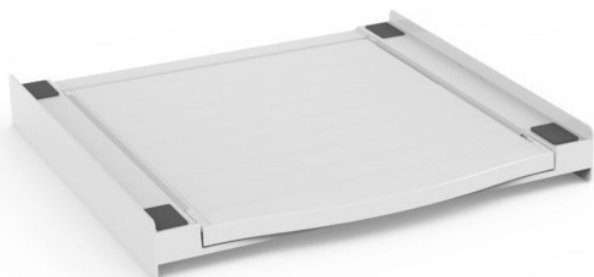

Xavax Zwischenbausatz Smart | weiss

Artikelnummer 14912

Produkt-Highlights

- universeller Zwischenbaurahmen zum sicheren Befestigen des Trockners auf der Waschmaschine: Die Seitenschielen verhindern das Wandern des Trockners bei Vibrationen der Waschmaschine
- inkl. Ausziehplatte (max. belastbar bis 10 kg), praktische Ablage- und Arbeitsfläche in bequemer Arbeitshöhe (z.B. für Wäsche zusammenlegen, ein- und ausräumen etc.)
- mit praktischem Griff an der Auszugsplatte zum leichteren Bedienen
- Struktur aus hochbeständigem, verstärktem Technopolymer sorgt für die Stabilität von Haushaltsgeräten
- seitlich angebrachte Rollen für leichteren Auszug der Schublade
- mit Sicherheits-Zurrurt zur optimalen Sicherung - ein Herunterkippen des Trockners z.B. durch Zugbelastungen an der Tür wird verhindert
- schnell und einfach zu installieren, da vormontiert
- universell passend für alle Geräte mit einer Arbeitsplatte von 60 x 60 cm
- bei Bedarf anschraubbar