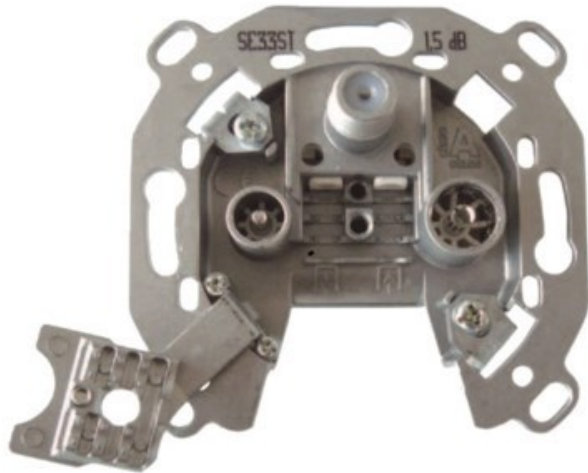

Televes 3-fach Stichleitungsdose

Artikelnummer 3705

Produkt-Highlights

- Innenleiter steckbar - sehr schnelle Montage
- Für Innenleiter 0,65 mm bis 1,1 mm geeignet
- Sehr kleines Gehäuse
- Abgerundete Kanten an der Kabeleinführung
- Breitbandig 4-2400 MHz
- Rückkanaltauglich
- DC-Durchlass (IEC-Buchse/F-Anschluss)
- UNI-Cable tauglich