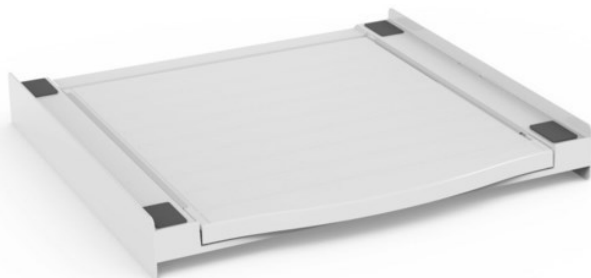

Xavax Zwischenbausatz Smart | weiss

Artikelnummer 14912

Produkt-Highlights

- universeller Zwischenbaurahmen zum sicheren Befestigen des Trockners auf der Waschmaschine: Die Seitenschielen verhindern das Wandern des Trockners bei Vibrationen der Waschmaschine
- inkl. Ausziehplatte (max. belastbar bis 10 kg), praktische Ablage- und Arbeitsfläche in bequemer Arbeitshöhe (z.B. für Wäsche zusammenlegen, ein- und ausräumen etc.)
- mit praktischem Griff an der Auszugsplatte zum leichteren Bedienen
- Struktur aus hochbeständigem, verstärktem Technopolymer sorgt für die Stabilität von Haushaltsgeräten
- seitlich angebrachte Rollen für leichteren Auszug der Schublade
- mit Sicherheits-Zurrurgurt zur optimalen Sicherung - ein Herunterkippen des Trockners z.B. durch Zugbelastungen an der Tür wird verhindert
- schnell und einfach zu installieren, da vormontiert
- universell passend für alle Geräte mit einer Arbeitsplatte von 60 x 60 cm
- bei Bedarf anschraubbar