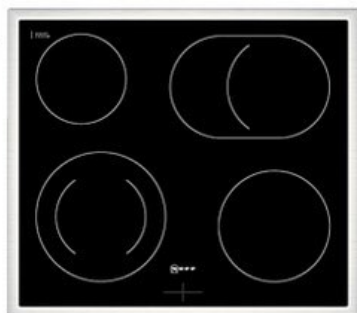

## Neff EDX4PB

Artikelnummer 18730

A

### Produkt-Highlights

- **CircoTherm®**: einzigartiges Heißluftsystem, mit dem Sie auf bis zu drei Ebenen gleichzeitig backen können
- **Pyrolyse-Selbstreinigung** – Ihr Backofen reinigt sich selbst
- **Manuelles EasyClean** – die einfache und minutenschnelle Reinigung des Backofens
- **LED-Display** – kontrastreich und gut lesbar
- 4 HighSpeed-Heizkörper
- 1 Zweikreis-Kochzone
- 1 Bräterzone
- Restwärmeanzeige je Kochzone
- Kochzonen: 1 x Ø 210 mm, 145 mm, 1 kW, 2.2 kW; 1 x Ø 145 mm, 1.2 kW; 1 x Ø 180 mm, 2 kW; 1 x Ø 265 mm, 170 mm, 2.4 kW, 1.6 kW

### Gehäuseeigenschaften

- versenkbare Schalter
- Breite (Kochfeld): 58,30 cm
- Höhe (Kochfeld): 4,60 cm

- Tiefe (Kochfeld): 51,30 cm
- Gewicht (Kochfeld): 7 kg
- Breite (Backofen): 59,40 cm
- Höhe (Backofen): 59,50 cm
- Tiefe (Backofen): 54,80 cm
- Gewicht (Backofen): 37,90 kg
- Farbe: schwarz