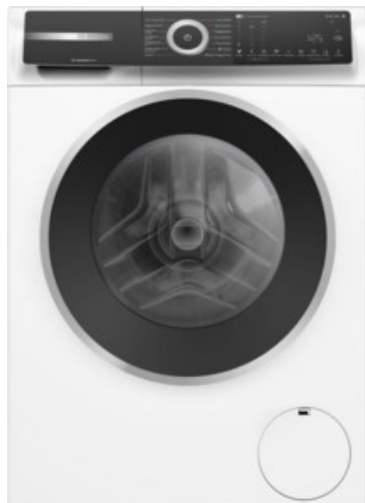

Bosch WGH244MH0 | weiss

Artikelnummer 18790

Produkt-Highlights

- **20% effizienter als die beste Energieeffizienzklasse A**
- **Mini Load:** schnelles und effizientes Waschen von Einzelteilen
- **Iron Assist:** reduziert Knitterfalten bis zu 50%
- **Home Connect:** smart vernetzte Hausgeräte erleichtern den Alltag
- **Fleckenautomatik:** entfernt 16 der hartnäckigsten Flecken ohne Vorbehandlung

Produkttyp

- Bauart: Stand-Waschmaschine

Energieeffizienz / Verbrauchswerte

- Energy Label Version: 2019/2014
- Energieeffizienzklasse: A
- Energieeffizienzspektrum: Spektrum [A bis G]
- Schleudereffizienzklasse: B
- Restfeuchte nach dem Schleudervorgang: 53 %
- Programmdauer des Eco-Programms: 228 Min.
- Betriebsgeräusch Schleudern: 70 dB(A)
- Geräuschemissionsklasse: A

- gewichteter Wasserverbrauch pro Betriebszyklus (Waschen): 50 l
- gewichteter Energieverbrauch pro 100 Betriebszyklen: 40 kWh

Ausstattung & Technik

- Fassungsvermögen Wäsche: 9 kg
- U/Min. in der max. Schleuderstufe: 1400 Upm
- Trommel-Ausführung: Edelstahl-Trommel
- Display-Typ: TFT-Display
- Restzeitanzeige
- Handwasch-Programm für Wolle

Gehäuseeigenschaften

- Höhe: 84,50 cm
- Breite: 59,80 cm
- Tiefe: 59 cm
- Gewicht: 73,50 kg
- Breite mit Verpackung: 65 cm
- Höhe mit Verpackung: 88 cm
- Tiefe mit Verpackung: 68 cm
- Gewicht mit Verpackung: 74,50 kg
- Farbe: weiß