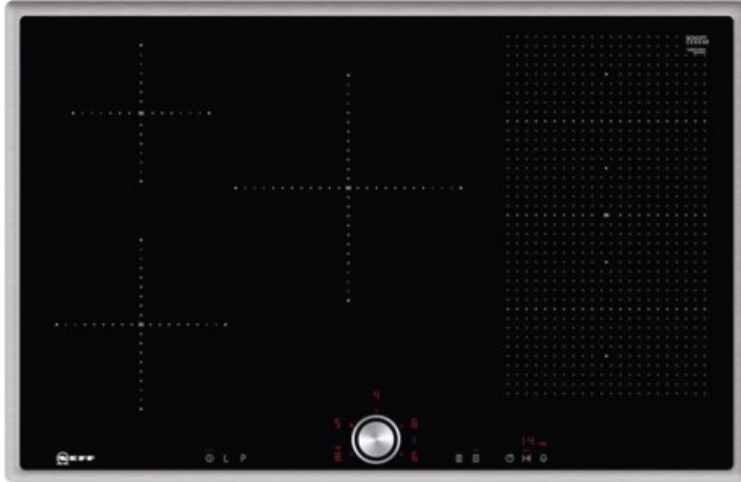

Neff TBT5820N | edelstahl

Artikelnummer 12603

Produkt-Highlights

- **Induktion** - Die Hitze wird bei der Induktionsbeheizung direkt im Kochgeschirr erzeugt für präzises, punktgenaues Kochen ohne Nachgaren.
- **FlexInduction** - Die Flexzone bietet die flexible Platzierung Ihrer Töpfe und Pfannen und erhitzt das Kochgeschirr genau an dieser Stelle.
- Das **TwistPad®** ist ein magnetischer abnehmbarer Bedienknopf, mit dem sich alle Kochzonen präzise und komfortabel regeln lassen.
- **PowerMove** - die Flexzone wird in drei Heizzonen aufgeteilt: vorne Kochen, in der Mitte Köcheln und hinten Warmhalten.

Produkttyp

- Produkttyp: Autark-Induktionsfeld

Ausstattung & Technik

- Turbo-Stufe
- Topferkennungssensor für jede Kochzone
- Restwärmeanzeige:
Restwärmeanzeige für jede Kochzone
- Anschlusswert: 7,40 kW

Bedienung

- Schalterart: abnehmbare Magnet-Drehregler
- Countdown-Timer/Kurzzeit-Wecker
- Haupt-Betriebsschalter
- Funktionssperre
- Kindersicherung

Gehäuseeigenschaften

- Breite: 79,50 cm

- Höhe: 5,50 cm
- Tiefe: 51,70 cm
- Gewicht: 16 kg
- Farbe: edelstahl