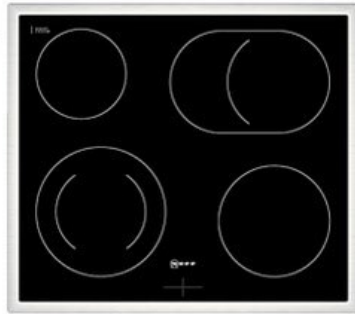

## Neff EDX4B | schwarz

Artikelnummer 18729

A

### Produkt-Highlights

- **CircoTherm®**: einzigartiges Heißluftsystem, mit dem Sie auf bis zu drei Ebenen gleichzeitig backen können.
- **EasyClean®** - diese spezielle Reinigungshilfe ermöglicht die unkomplizierte, energiesparende Reinigung des Backofeninnenraums. Eine umweltschonende Option für die schnelle Reinigung zwischendurch.
- **LED-Display** – kontrastreich und gut lesbar
- 4 HighSpeed-Heizkörper
- 1 Zweikreis-Kochzone
- 1 Bräterzone
- Restwärmeanzeige je Kochzone
- Kochzonen: 1 x Ø 210 mm, 145 mm, 1 kW, 2,2 kW; 1 x Ø 145 mm, 1,2 kW; 1 x Ø 180 mm, 2 kW; 1 x Ø 265 mm, 170 mm, 2,4 kW, 1,6 kW
- Gesamtanschlußwert 7800 W

### Gehäuseeigenschaften

- versenkbare Schalter
- Breite (Kochfeld): 58,30 cm
- Höhe (Kochfeld): 4,60 cm

- Tiefe (Kochfeld): 51,30 cm
- Gewicht (Kochfeld): 7 kg
- Breite (Backofen): 59,40 cm
- Höhe (Backofen): 59,50 cm
- Tiefe (Backofen): 54,80 cm
- Gewicht (Backofen): 31,70 kg
- Farbe: schwarz