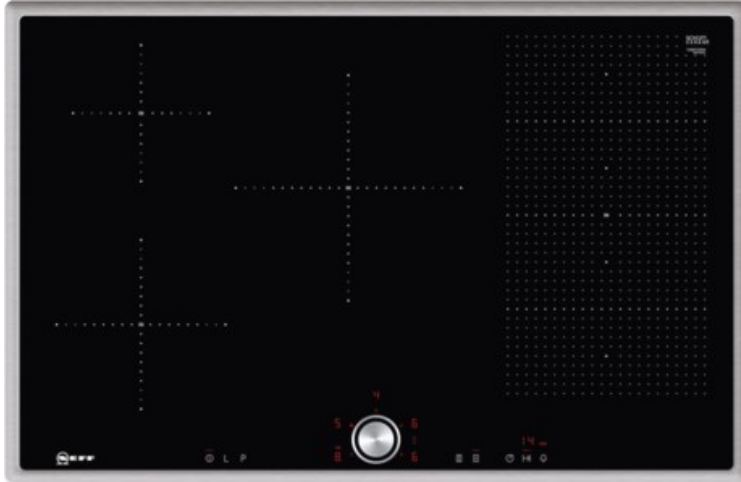

Neff TBT5820N | edelstahl

Artikelnummer 12603

Produkt-Highlights

- **Induktion** - Die Hitze wird bei der Induktionsbeheizung direkt im Kochgeschirr erzeugt für präzises, punktgenaues Kochen ohne Nachgaren.
- **FlexInduction** - Die Flexzone bietet die flexible Platzierung Ihrer Töpfe und Pfannen und erhitzt das Kochgeschirr genau an dieser Stelle.
- Das **TwistPad®** ist ein magnetischer abnehmbarer Bedienknopf, mit dem sich alle Kochzonen präzise und komfortabel regeln lassen.
- **PowerMove** - die Flexzone wird in drei Heizzonen aufgeteilt: vorne Kochen, in der Mitte Köcheln und hinten Warmhalten.

Produkttyp

- Produkttyp: Autark-Induktionsfeld

Ausstattung & Technik

- Turbo-Stufe
- Topferkennungssensor für jede Kochzone
- Restwärmanzeige:
Restwärmanzeige für jede Kochzone
- Anschlusswert: 7,40 kW

Bedienung

- Schalterart: abnehmbare Magnet-Drehregler
- Countdown-Timer/Kurzzeit-Wecker
- Haupt-Betriebsschalter
- Funktionssperre
- Kindersicherung

Gehäuseeigenschaften

- Breite: 79,50 cm

- Höhe: 5,50 cm
- Tiefe: 51,70 cm
- Gewicht: 16 kg
- Farbe: edelstahl