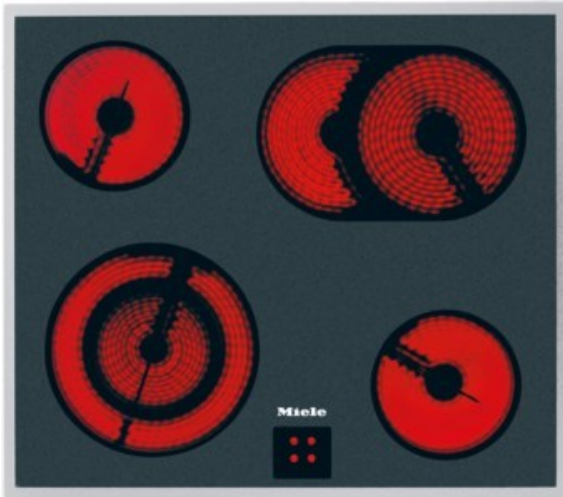

Miele KM 6003 LPT | edelstahl

Artikelnummer 13324

Produkt-Highlights

- Ansprechendes Design - 574 mm breit mit umlaufendem Rahmen
- Besonders flexibel - 4 Kochzonen inkl. 1 Bräter- und 1 Vario-Zone
- Sicher - Restwärmeanzeige für jede Kochzone

Produkttyp

- Produkttyp: Einbau-Glaskeramikfeld

Ausstattung & Technik

- Restwärmeanzeige:
Restwärmeanzeige für jede Kochzone

Gehäuseeigenschaften

- Breite: 57,40 cm
- Tiefe: 51,40 cm

- Gewicht: 7,60 kg
- Farbe: edelstahl