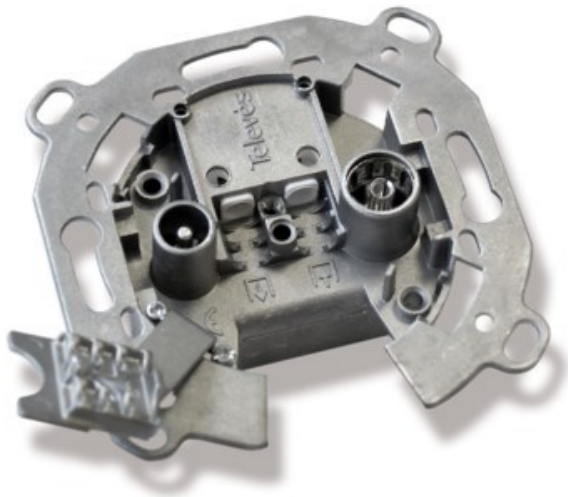

Unsere persönliche Empfehlung für Sie:

Televés UD2410ST Durchgangsdose

Artikelnummer 4572

Produkt-Highlights

- Innenleiter steckbar
- Für Innenleiter 0,65 mm bis 1,1 mm geeignet
- Sehr kleines Gehäuse
- Abgerundete Kanten an der Kabeleinführung
- Breitbandig 4-2400 MHz
- RK-tauglich
- DC-Durchlass
- UNI-Cable tauglich