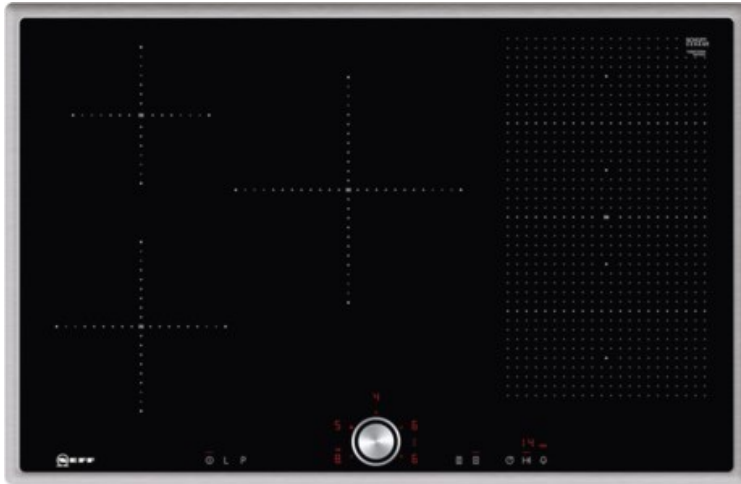

Neff TBT5820N | edelstahl

Artikelnummer 12603

Produkt-Highlights

- **Induktion** - Die Hitze wird bei der Induktionsbeheizung direkt im Kochgeschirr erzeugt für präzises, punktgenaues Kochen ohne Nachgaren.
- **FlexInduction** - Die Flexzone bietet die flexible Platzierung Ihrer Töpfe und Pfannen und erhitzt das Kochgeschirr genau an dieser Stelle.
- Das **TwistPad®** ist ein magnetischer abnehmbarer Bedienknopf, mit dem sich alle Kochzonen präzise und komfortabel regeln lassen.
- **PowerMove** - die Flexzone wird in drei Heizzonen aufgeteilt: vorne Kochen, in der Mitte Köcheln und hinten Warmhalten.

Produkttyp

- Produkttyp: Autark-Induktionsfeld

Ausstattung & Technik

- Turbo-Stufe
- Topferkennungssensor für jede Kochzone
- Restwärmanzeige:
Restwärmanzeige für jede Kochzone
- Anschlusswert: 7,40 kW

Bedienung

- Schalterart: abnehmbare Magnet-Drehregler
- Countdown-Timer/Kurzzeit-Wecker
- Haupt-Betriebsschalter
- Funktionssperre
- Kindersicherung

Gehäuseeigenschaften

- Breite: 79,50 cm

- Höhe: 5,50 cm
- Tiefe: 51,70 cm
- Gewicht: 16 kg
- Farbe: edelstahl