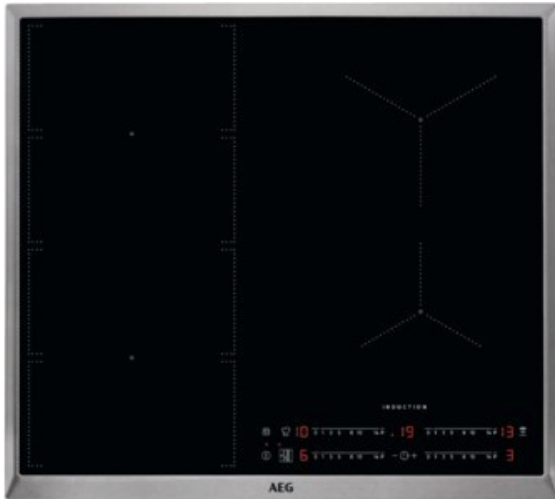

AEG IKS6447CXB | edelstahl

Artikelnummer 15912

Produkt-Highlights

- FlexiBridge
- MaxiSensePlus
- PowerSlide-Funktion
- Direct Control,
- Hob²Hood-Funktion
- Edelstahlrahmen
- SlimFit Design

Produkttyp

- Produkttyp: Autark-Induktionsfeld

Ausstattung & Technik

- Turbo-Stufe
- Topferkennungssensor für jede Kochzone
- Restwärmeanzeige:
Restwärmeanzeige für jede Kochzone

- Anschlusswert: 7,35 kW

Bedienung

- Countdown-Timer/Kurzzeit-Wecker
- Kindersicherung

Gehäuseeigenschaften

- Breite: 57,60 cm
- Tiefe: 51,60 cm
- Farbe: edelstahl

Händler-Kontaktdaten:

Elektrohaus Oswald
Burggraben 1
65366 Geisenheim
06722 8226
elektro-oswald-service@t-online.de
www.iq-elektrohaus-oswald.de