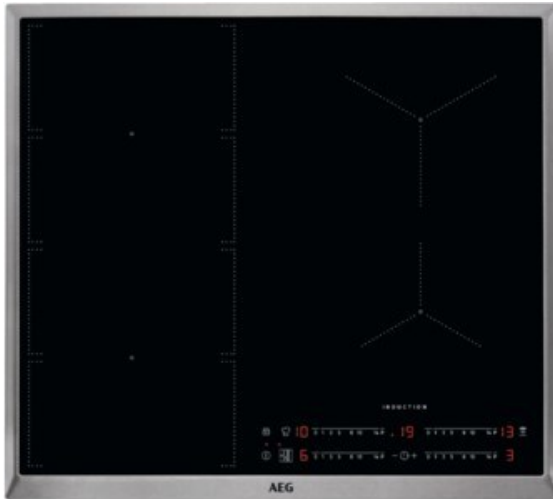

## AEG IKS6447CXB | edelstahl

Artikelnummer 15912

### Produkt-Highlights

- FlexiBridge
- MaxiSensePlus
- PowerSlide-Funktion
- Direct Control,
- Hob<sup>2</sup>Hood-Funktion
- Edelstahlrahmen
- SlimFit Design

### Ausstattung & Technik

- Turbo-Stufe
- Topferkennungssensor für jede Kochzone
- Restwärmeanzeige:  
Restwärmeanzeige für jede Kochzone

- Anschlusswert: 7,35 kW

### Gehäuseeigenschaften

- Breite: 57,60 cm
- Tiefe: 51,60 cm
- Farbe: edelstahl