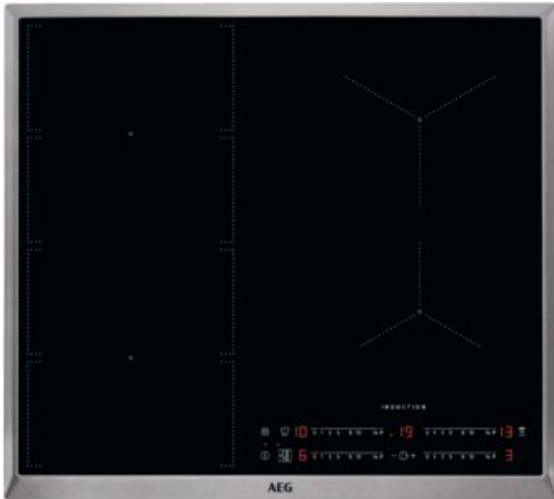

AEG IKS6447CXB | edelstahl

Artikelnummer 15912

Produkt-Highlights

- FlexiBridge
- MaxiSensePlus
- PowerSlide-Funktion
- Direct Control,
- Hob²Hood-Funktion
- Edelstahlrahmen
- SlimFit Design

Produkttyp

- Produkttyp: Autark-Induktionsfeld

Ausstattung & Technik

- Turbo-Stufe
- Topferkennungssensor für jede Kochzone
- Restwärmeanzeige:
Restwärmeanzeige für jede Kochzone

- Anschlusswert: 7,35 kW

Bedienung

- Countdown-Timer/Kurzzeit-Wecker
- Kindersicherung

Gehäuseeigenschaften

- Breite: 57,60 cm
- Tiefe: 51,60 cm
- Farbe: edelstahl

Händler-Kontaktdaten:

Elektrohaus Oswald
Burggraben 1
65366 Geisenheim
06722 8226
elektro-oswald-service@t-online.de
www.iq-elektrohaus-oswald.de