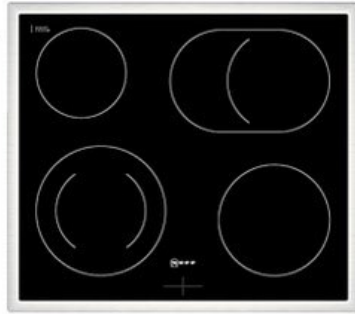

## Neff EDX4PB0 | schwarz

Artikelnummer 19121

### Gehäuseeigenschaften

- versenkbare Schalter
- Breite (Kochfeld): 58,30 cm
- Höhe (Kochfeld): 4,60 cm
- Tiefe (Kochfeld): 51,30 cm

- Gewicht (Kochfeld): 7 kg
- Breite (Backofen): 59,40 cm
- Höhe (Backofen): 59,50 cm
- Tiefe (Backofen): 54,80 cm
- Gewicht (Backofen): 35,80 kg
- Farbe: schwarz