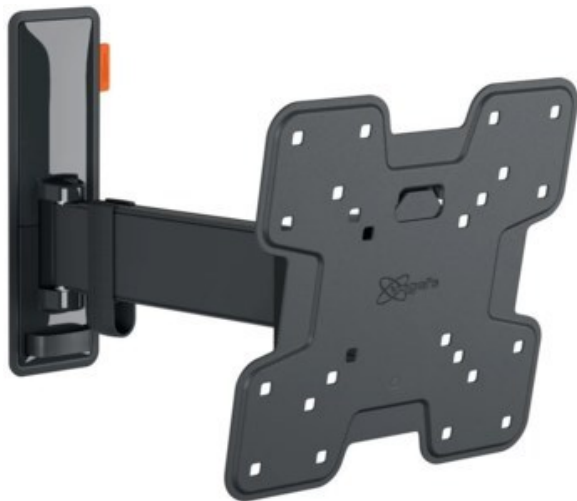

Fernseh-Kirac

Kompetent. Sympathisch. Nah.

Unsere persönliche Empfehlung für Sie:

Vogels TVM 3225 Full-Motion (19-43") | schwarz

Artikelnummer 16629

Produkt-Highlights

- Vollbewegliche TV-Wandhalterung für 19-43" Flachbildfernseher
- VESA-Standard: 75mm x 75mm bis 200mm x 200mm
- Drehbar um bis zu 120°
- Neigbar um bis zu 20°
- Bis zu 15 kg (max.) Tragkraft
- Sanfte OneFinger-Bewegung
- Inklusive Kabelklemme: Führen Sie Ihre Kabel vom Fernseher zur Wand
- Konzipiert für den intensiven Gebrauch