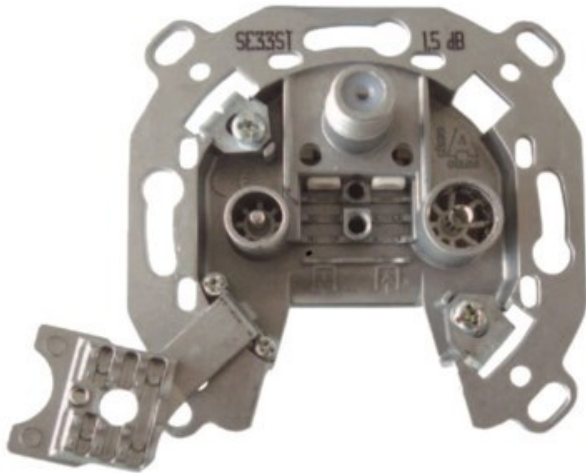

Fernseh-Kirac

Kompetent. Sympathisch. Nah.

Unsere persönliche Empfehlung für Sie:

Televes 3-fach Stichleitungsdose

Artikelnummer 3705

Produkt-Highlights

- Innenleiter steckbar - sehr schnelle Montage
- Für Innenleiter 0,65 mm bis 1,1 mm geeignet
- Sehr kleines Gehäuse
- Abgerundete Kanten an der Kabeleinführung
- Breitbandig 4-2400 MHz
- Rückkanaltauglich
- DC-Durchlass (IEC-Buchse/F-Anschluss)
- UNI-Cable tauglich