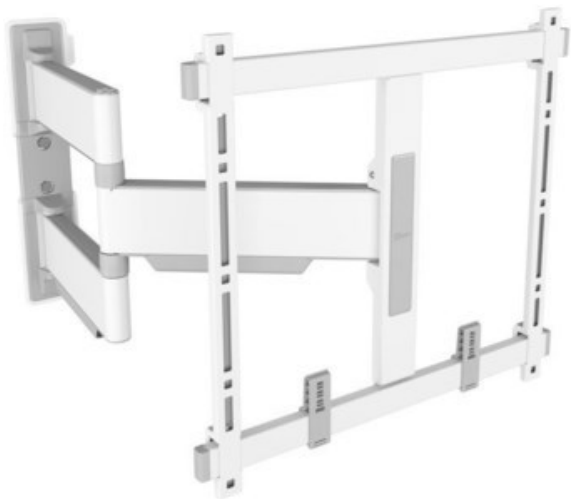

Fernseh-Kirac

Kompetent. Sympathisch. Nah.

Unsere persönliche Empfehlung für Sie:

Vogels TVM 5445 Full-Motion+ (32-65") | weiss

Artikelnummer 17547

Produkt-Highlights

- Schwenkbare, ultradünne TV-Wandhalterung - Ideal für große OLED/QLED-TV's
- Speziell für Fernseher mit einer Größe von 32 bis 65 Zoll
- Extrem flach und stark - Nur 4 cm von der Wand entfernt
- Um bis zu 180° drehbar
- Bis zu 35 kg max. Gewichtslast
- Sanfte OneFinger™-Bewegung - Dank beschichteter Lager und Präzisionsstahlwellen
- 2D-Leveling™: So bleibt Ihr Fernseher immer waagrecht - Präzise Nivellierung nach der Installation (horizontal und vertikal)
- Absolut gerade Installation - Kostenlose Wasserwaage inklusive
- TV-Schutzpatches - Schützen Sie die Rückseite Ihres Fernsehers mit weichen Schutzpatches