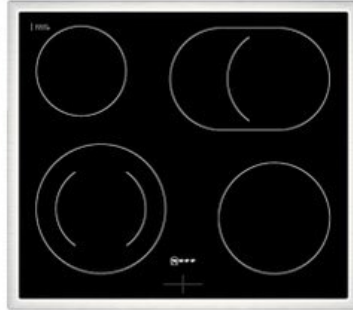

Fernseh-Kirac

Kompetent. Sympathisch. Nah.

Unsere persönliche Empfehlung für Sie:

Neff EDX4P0 | edelstahl

Artikelnummer 18946

A+

Produkt-Highlights

- **Pyrolyse-Selbstreinigung:** Ihr Backofen reinigt sich selbst
- **Manuelles EasyClean:** die einfache und minutenschnelle Reinigung des Backofens
- **LED-Display:** kontrastreich und gut lesbar
- **CircoTherm®:** einzigartiges Heißluftsystem, mit dem Sie auf bis zu drei Ebenen gleichzeitig backen können
- **Bräterzone:** Extra zuschaltbare Kochzone für großes Bratgeschirr wie Bräter

Produkttyp

- Produkttyp: Einbaugeräte Set
- Kombinationsart: Einbauherd + Glaskeramikfeld

Energieeffizienz / Verbrauchswerte

- Energieeffizienzklasse: A+
- Energieeffizienzspektrum: Spektrum [A+++ bis D]
- Energieverbrauch bei Heißluft/Umluft: 0,69 kWh
- Energieverbrauch konventionell: 0,94 kWh
- Innenraum-Volumen: 71 l
- Backrohrvolumen: Large

- Anzahl der Garräume: 1
- Wärmequelle: Elektro

Ausstattung & Technik

- max. Temperatur: 275 °C
- Elektronik Uhr

Gehäuseeigenschaften

- versenkbare Schalter
- Breite (Kochfeld): 58,30 cm
- Höhe (Kochfeld): 4,30 cm

- Tiefe (Kochfeld): 51,30 cm
- Gewicht (Kochfeld): 7,50 kg
- Breite (Backofen): 59,40 cm
- Höhe (Backofen): 59,50 cm
- Tiefe (Backofen): 54,80 cm
- Gewicht (Backofen): 36,20 kg
- Farbe: edelstahl

Händler-Kontaktdaten: