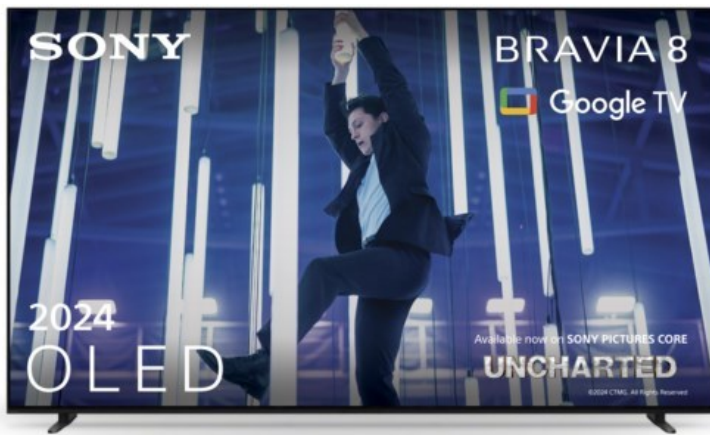

Fernseh-Kirac

Kompetent. Sympathisch. Nah.

Unsere persönliche Empfehlung für Sie:

Sony K-65XR80 | dunkles silber

Artikelnummer 18599

Produkt-Highlights

- Sonys helles OLED-Panel mit über 8 Millionen selbstleuchtenden Pixeln ist der Gipfel der Bildpräzision! Der XR Contrast Booster sorgt für einen naturgetreuen Kontrast, genau wie es die Creator beabsichtigt haben.
- Beim BRAVIA 8 ist der Bildschirm der Lautsprecher - genau wie bei einer Kinoleinwand! Voice Zoom 3 verbessert die Dialoge, und 3D Surround Upscaling sorgt für Surround Sound.
- Das eigene Zuhause in ein BRAVIA Kino verwandeln! Sony Soundbars mit 360 Spatial Sound Mapping erzeugen Phantom-Lautsprecher in einem kinoreifen Layout; Acoustic Center Sync sorgt für eine beeindruckende audiovisuelle Abstimmung.
- Der BRAVIA 8 steht im Mittelpunkt und fügt sich harmonisch in die Inneneinrichtung ein. Der 4-Wege-Standfuß bietet echte Flexibilität. Die wiederaufladbare Eco Fernbedienung ist hintergrundbeleuchtet und perfekt für Filmabende.
- Auf diesem Google TV sind über 10.000 Apps und Spiele verfügbar, außerdem gibt es Voice Search, Apple AirPlay 2 und Chromecast built-in.
- HDMI 2.1-Gaming-Funktionen sind enthalten (4K/120fps, VRR, ALLM) und das Gaming Menü bietet alle wichtigen Funktionen an einem Ort. PS5®-Benutzer können zusätzliche Gaming-Funktionen freischalten. Mit PS Remote Play kann man von überall aus spielen.
- SONY PICTURES CORE - In der SONY PICTURES CORE App 15 Filme einlösen, mit 24 Monaten Streaming. Von IMAX® Enhanced bis Dolby Atmos® - es gibt keinen besseren Weg zu sehen, wie unglaublich Filme auf dem BRAVIA 8 sind!

Bildeigenschaften

- Auflösung: Ultra HD (4K)
- HDR Wiedergabe

Ausstattung & Technik

- Bildschirmdiagonale: 164 cm
- Bildschirmdiagonale: 65"

- max. Auflösung (Horizontal): 3840
- max. Auflösung (Vertikal): 2160
- Bildfrequenz: 120 Hz
- WLAN Ausstattung: WLAN integriert