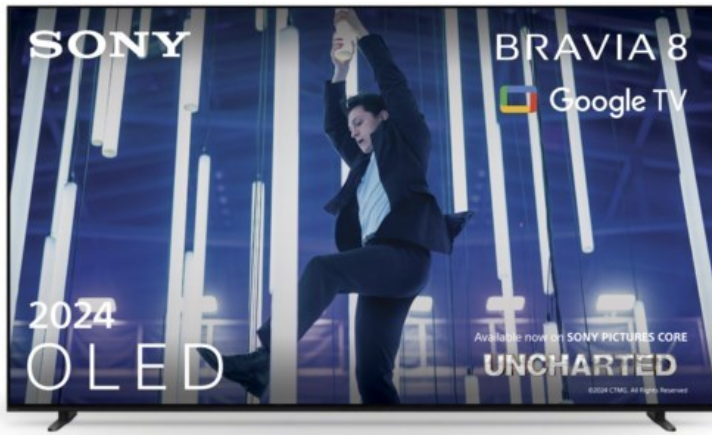

Fernseh-Kirac

Kompetent. Sympathisch. Nah.

Unsere persönliche Empfehlung für Sie:

Sony K-55XR80 | dunkles silber

Artikelnummer 18598

Produkt-Highlights

- Sonys helles OLED-Panel mit über 8 Millionen selbstleuchtenden Pixeln ist der Gipfel der Bildpräzision! Der XR Contrast Booster sorgt für einen naturgetreuen Kontrast, genau wie es die Creator beabsichtigt haben.
- Beim BRAVIA 8 ist der Bildschirm der Lautsprecher - genau wie bei einer Kinoleinwand! Voice Zoom 3 verbessert die Dialoge, und 3D Surround Upscaling sorgt für Surround Sound.
- Das eigene Zuhause in ein BRAVIA Kino verwandeln! Sony Soundbars mit 360 Spatial Sound Mapping erzeugen Phantom-Lautsprecher in einem kinoreifen Layout; Acoustic Center Sync sorgt für eine beeindruckende audiovisuelle Abstimmung.
- Der BRAVIA 8 steht im Mittelpunkt und fügt sich harmonisch in die Inneneinrichtung ein. Der 4-Wege-Standfuß bietet echte Flexibilität. Die wiederaufladbare Eco Fernbedienung ist hintergrundbeleuchtet und perfekt für Filmabende.
- Auf diesem Google TV sind über 10.000 Apps und Spiele verfügbar, außerdem gibt es Voice Search, Apple AirPlay 2 und Chromecast built-in.
- HDMI 2.1-Gaming-Funktionen sind enthalten (4K/120fps, VRR, ALLM) und das Gaming Menü bietet alle wichtigen Funktionen an einem Ort. PS5®-Benutzer können zusätzliche Gaming-Funktionen freischalten. Mit PS Remote Play kann man von überall aus spielen.
- SONY PICTURES CORE - In der SONY PICTURES CORE App 15 Filme einlösen, mit 24 Monaten Streaming. Von IMAX® Enhanced bis Dolby Atmos® - es gibt keinen besseren Weg zu sehen, wie unglaublich Filme auf dem BRAVIA 8 sind!

Bildeigenschaften

- Auflösung: Ultra HD (4K)
- HDR Wiedergabe

Ausstattung & Technik

- Bildschirmdiagonale: 139 cm
- Bildschirmdiagonale: 55"

- max. Auflösung (Horizontal): 3840
- max. Auflösung (Vertikal): 2160
- Bildfrequenz: 120 Hz
- WLAN Ausstattung: WLAN integriert