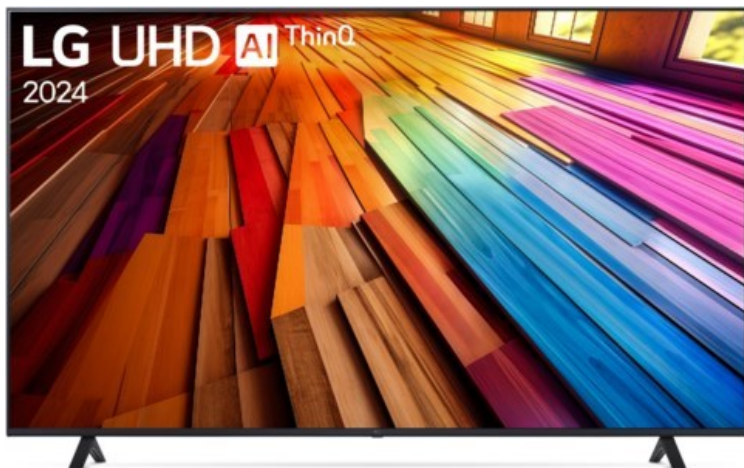

Fernseh-Kirac

Kompetent. Sympathisch. Nah.

Unsere persönliche Empfehlung für Sie:

LG 75UT80006LA

Artikelnummer 18753

Produkt-Highlights

- 4K LED-TV mit AI Brightness Control
- α5 Gen7 4K AI-Prozessor mit zahlreichen AI-Funktionen für bestmögliche Bildqualität und optimalen Sound
- Filmmaker Mode™ für kinogleiches Entertainment, HDR10 & HLG
- webOS24 und Magic Remote-Fernbedienung für komfortable Bedienung
- HGIG-Unterstützung für realistische HDR-Darstellung in Spielen
- Smart Home-Unterstützung: Amazon Alexa, Google Assistant, Apple Home & Airplay2
- Home Dashboard für komfortable Bedienung aller angeschlossenen Geräte
- 2.0-Soundsystem mit 20W Gesamtleistung
- DVB-T2/-C/-S2 Single Tuner, 3x HDMI 2.1, 2x USB, CI+, Digitaler Audioausgang (optisch), LAN (Ethernet), Wi-Fi 5 (802.11ac) & Bluetooth 5.1 integriert

Bildeigenschaften

- Auflösung: Ultra HD (4K)
- Hintergrundbeleuchtung: LED
- HDR Wiedergabe

Ausstattung & Technik

- Bildschirmdiagonale: 189 cm

- Bildschirmdiagonale: 75"
- max. Auflösung (Horizontal): 3840
- max. Auflösung (Vertikal): 2160
- WLAN Ausstattung: WLAN integriert