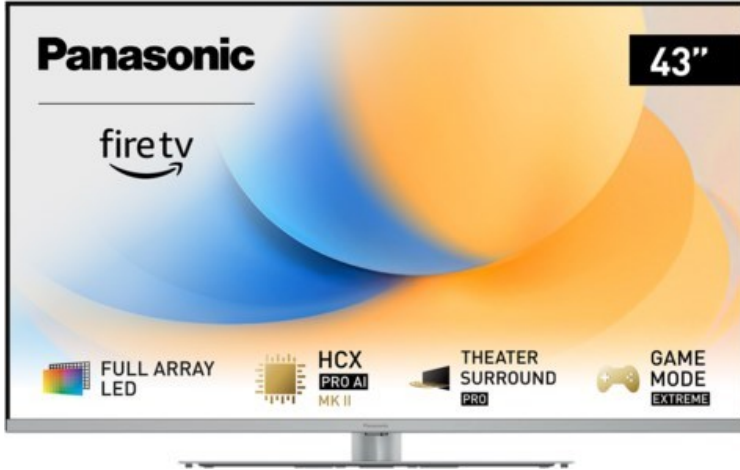

Fernseh-Kirac

Kompetent. Sympathisch. Nah.

Unsere persönliche Empfehlung für Sie:

Panasonic TV-43W93AE6 | silber

Artikelnummer 18613

Produkt-Highlights

- Full-Array-LED-Hintergrundbeleuchtung mit Dimmung - Hoher Kontrast und Helligkeit, tiefes Schwarz
- HCX PRO AI Processor MK II - Hervorragende Bild- und Tonqualität dank KI-Optimierung und 144 Hz
- Theater Surround Pro - Premium-Heimkino-Sounderlebnis mit verschiedenen Klangmodi und Dolby Atmos®
- Game Mode Extreme - Perfektes Spielerlebnis mit Game Control Board, reduzierter Reaktionszeit, HDMI2.1 VRR/HFR/ALLM
- Multi HDR Ultimate - Unterstützt alle wichtigen HDR-Formate wie Dolby Vision IQ und HDR10+ Adaptive
- Panasonic Premium Fire TV - Intuitive Bedienbarkeit mit personalisierter Bedienung und Empfehlungen für Inhalte

Bildeigenschaften

- Auflösung: Ultra HD (4K)
- Hintergrundbeleuchtung: LED

Ausstattung & Technik

- Bildschirmdiagonale: 108 cm
- Bildschirmdiagonale: 43"
- max. Auflösung (Horizontal): 3840

- max. Auflösung (Vertikal): 2160
- Bildfrequenz: 120 Hz
- WLAN Ausstattung: WLAN integriert