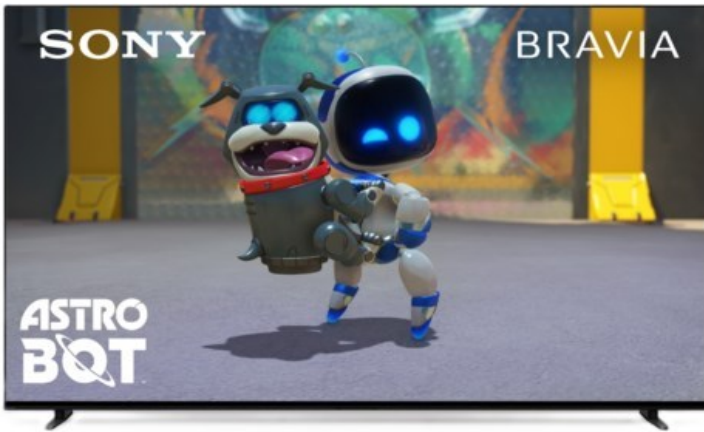

Fernseh-Kirac

Kompetent. Sympathisch. Nah.

Unsere persönliche Empfehlung für Sie:

Sony K-55XR80 | dunkles silber

Artikelnummer 18598

Produkt-Highlights

- Sonys helles OLED-Panel mit über 8 Millionen selbstleuchtenden Pixeln ist der Gipfel der Bildpräzision! Der XR Contrast Booster sorgt für einen naturgetreuen Kontrast, genau wie es die Creator beabsichtigt haben.
- Beim BRAVIA 8 ist der Bildschirm der Lautsprecher - genau wie bei einer Kinoleinwand! Voice Zoom 3 verbessert die Dialoge, und 3D Surround Upscaling sorgt für Surround Sound.
- Das eigene Zuhause in ein BRAVIA Kino verwandeln! Sony Soundbars mit 360 Spatial Sound Mapping erzeugen Phantom-Lautsprecher in einem kinoreifen Layout; Acoustic Center Sync sorgt für eine beeindruckende audiovisuelle Abstimmung.
- Der BRAVIA 8 steht im Mittelpunkt und fügt sich harmonisch in die Inneneinrichtung ein. Der 4-Wege-Standfuß bietet echte Flexibilität. Die wiederaufladbare Eco Fernbedienung ist hintergrundbeleuchtet und perfekt für Filmabende.
- Auf diesem Google TV sind über 10.000 Apps und Spiele verfügbar, außerdem gibt es Voice Search, Apple AirPlay 2 und Chromecast built-in.
- HDMI 2.1-Gaming-Funktionen sind enthalten (4K/120fps, VRR, ALLM) und das Gaming Menü bietet alle wichtigen Funktionen an einem Ort. PS5®-Benutzer können zusätzliche Gaming-Funktionen freischalten. Mit PS Remote Play kann man von überall aus spielen.
- SONY PICTURES CORE - In der SONY PICTURES CORE App 15 Filme einlösen, mit 24 Monaten Streaming. Von IMAX® Enhanced bis Dolby Atmos® - es gibt keinen besseren Weg zu sehen, wie unglaublich Filme auf dem BRAVIA 8 sind!

Bildeigenschaften

- Auflösung: Ultra HD (4K)
- HDR Wiedergabe

Ausstattung & Technik

- Bildschirmdiagonale: 139 cm
- Bildschirmdiagonale: 55"

- max. Auflösung (Horizontal): 3840
- max. Auflösung (Vertikal): 2160
- Bildfrequenz: 120 Hz
- WLAN Ausstattung: WLAN integriert