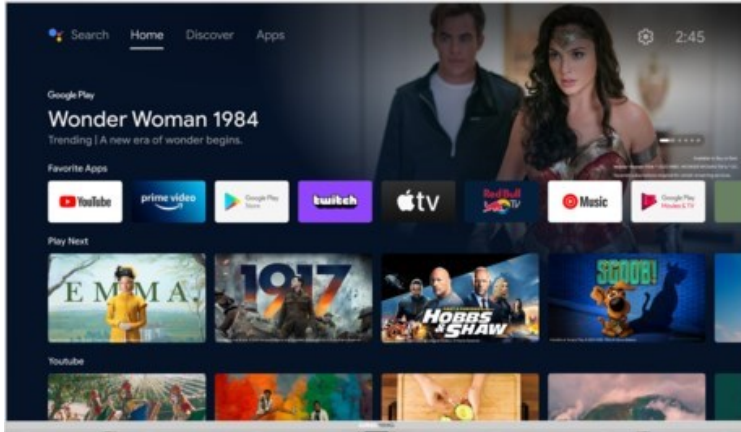

Fernseh-Kirac

Kompetent. Sympathisch. Nah.

Unsere persönliche Empfehlung für Sie:

Grundig 32 CHA 6390 Zürich | silber

Artikelnummer 18060

Produkt-Highlights

- 1.366 x 768 HD LED-TV
- DVB-T2 HD /-C /-S2 Triple Tuner
- 600 Hz PPR (Picture Perfection Rate)
- Android TV mit Zugriff auf Google Play Store Inhalte & Streaming Dienste
- Chromecast built-in
- Magic Fidelity Soundtechnologie
- USB-Recording (PVR) & Time-Shift
- Wiedergabe von Medien-Dateien über USB Eingang
- 2x HDMI, 1x USB, CI+, Digitaler Audio-Ausgang (optisch), Kopfhörer-Ausgang, LAN, WLAN & Bluetooth integriert

Bildeigenschaften

- Auflösung: HD Ready
- Hintergrundbeleuchtung: LED
- HDR Wiedergabe

Ausstattung & Technik

- Bildschirmdiagonale: 80 cm
- Bildschirmdiagonale: 32"

- max. Auflösung (Horizontal): 1366
- max. Auflösung (Vertikal): 768
- WLAN Ausstattung: WLAN integriert