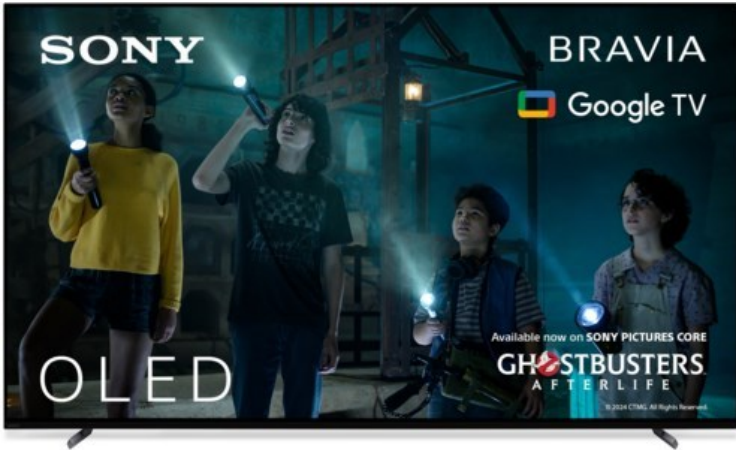

Fernseh-Kirac

Kompetent. Sympathisch. Nah.

Unsere persönliche Empfehlung für Sie:

Sony XR-65A80L | titanschwarz

Artikelnummer 17938

Produkt-Highlights

- 4K OLED-TV mit XR OLED Contrast Pro Technologie
- Cognitive Processor XR, XR 4K Upscaling, XR Triluminos Pro, XR Clear Image
- Dolby Vision, Netflix Calibrated Mode, IMAX Enhanced, HDR10, HLG
- Google TV mit Google Assistant und Zugang zu Mediatheken, YouTube sowie Google Play (Apps, Spiele, uvm.)
- Streaming Service BRAVIA CORE™ integriert
- VoD Services: u.a. Netflix, Amazon Prime Video, Disney+, Apple TV+, MagentaTV, Joyn, DAZN, Sky Ticket uvm
- Chromecast Built-in, Apple AirPlay/Apple HomeKit, kompatibel mit Amazon Alexa, TV SideView™ App für (Android/iOS)
- Acoustic Surface Audio+ & Dolby Atmos
- Gaming-Menü

Bildeigenschaften

- Auflösung: Ultra HD (4K)
- HDR Wiedergabe

Ausstattung & Technik

- Bildschirmdiagonale: 164 cm
- Bildschirmdiagonale: 65"

- max. Auflösung (Horizontal): 3840
- max. Auflösung (Vertikal): 2160
- WLAN Ausstattung: WLAN integriert