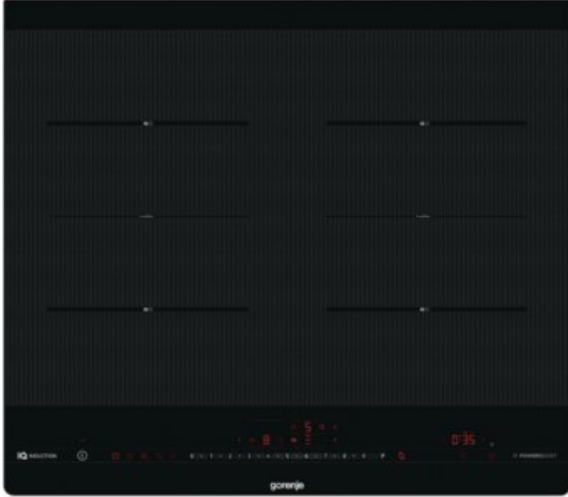

Fernseh-Kirac

Kompetent. Sympathisch. Nah.

Unsere persönliche Empfehlung für Sie:

Gorenje IS646BG | rahmenlos

Artikelnummer 18699

Produkt-Highlights

- IQgrill
- IQboil
- StopGo-Funktion
- BoilControl
- Timerfunktion
- StayWarm
- Bedienteil mit integrierter Restwärmanzeige, Schmelzfunktion, PowerBoost
- SliderTouch- Sensorbedienung
- AreaFlex

Produkttyp

- Produkttyp: Autark-Induktionsfeld

Ausstattung & Technik

- Turbo-Stufe
- Restwärmanzeige:
Restwärmanzeige für jede Kochzone
- Anschlusswert: 7,40 kW

Bedienung

- Countdown-Timer/Kurzzeit-Wecker

Gehäuseeigenschaften

- rahmenlose Kochfläche
- Breite: 59,50 cm

- Höhe: 5,40 cm
- Tiefe: 52 cm
- Gewicht: 8,90 kg
- Farbe: schwarz

Händler-Kontaktdaten:

Fernseh-Kirac
Söternstraße 9
76661 Philippsburg
07256 925514
info@fernseh-kirac.de
www.iq-fernseh-kirac.de