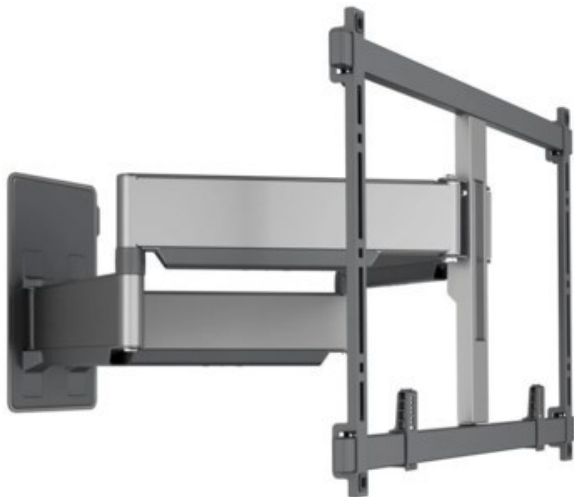

Fernseh-Kirac

Kompetent. Sympathisch. Nah.

Unsere persönliche Empfehlung für Sie:

Vogels TVM 5855 Forward Motion (55-100") | schwarz

Artikelnummer 17552

Produkt-Highlights

- Schwenkbare, flache & extrastarke TV-Wandhalterung - Ideal für große OLED/QLED-TV's
- Speziell für Fernseher mit einer Größe von 55 bis 100 Zoll
- Extrem flach und stark - Nur 4.5 cm von der Wand entfernt
- Um bis zu 120° drehbar
- Bis zu 75 kg max. Gewichtslast
- Sanfte OneFinger™-Bewegung - Dank beschichteter Lager und Präzisionsstahlwellen
- 2D-Leveling™: So bleibt Ihr Fernseher immer waagrecht - Präzise Nivellierung nach der Installation (horizontal und vertikal)
- Absolut gerade Installation - Kostenlose Wasserwaage inklusive
- Cable Inlay System (CIS®) Kabelhalter zur Kabelführung