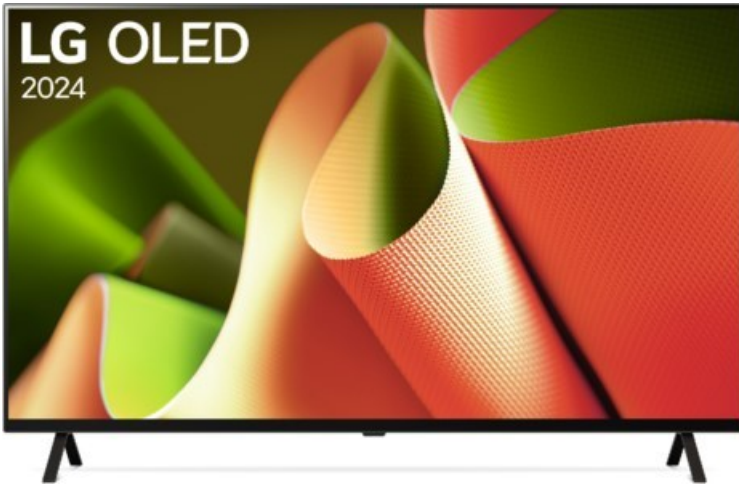

Fernseh-Kirac

Kompetent. Sympathisch. Nah.

Unsere persönliche Empfehlung für Sie:

LG OLED77B42LA

Artikelnummer 18395

Produkt-Highlights

- 4K OLED TV für perfektes Schwarz und satte Farben
- α8 4K AI-Prozessor mit zahlreichen AI-Funktionen für bestmögliche Bildqualität und optimalen Sound
- Filmmaker Mode™, Dolby Vision und Dolby Atmos für kinogleiches Entertainment
- webOS24 und Magic Remote-Fernbedienung für einfache und komfortable Bedienung
- Flüssiges Gaming mit bis zu 4K @ 120 Hz, Nvidia G-Sync™ und AMD FreeSync™
- Smart Home-Unterstützung: Amazon Alexa, Google Assistant, Apple Home & Airplay2
- Home Dashboard für komfortable Bedienung aller angeschlossenen Geräte
- 2.0-Soundsystem mit 20W Gesamtleistung
- DVB-T2/-C/-S2 Single Tuner, 4x HDMI 2.1, 2x USB, CI+, Digitaler Audioausgang (optisch), Wi-Fi 5 (802.11ac) & Bluetooth 5.1 integriert

Produkttyp

- Technologie: OLED

Energieeffizienz / Verbrauchswerte

- Energy Label Version: 2019/2013
- Energieeffizienzklasse: F
- Energieeffizienzspektrum: Spektrum [A bis G]
- Energieverbrauch (kWh/1.000h): 122 kWh/1000h
- Energieverbrauch (HDR-Wiedergabe) (kWh/1.000h): 221 kWh/1000h
- Energieeffizienzklasse (HDR-Wiedergabe): G

Bildeigenschaften

- Auflösung: Ultra HD (4K)
- HDR Wiedergabe

Ausstattung & Technik

- Bildschirmdiagonale: 195 cm
- Bildschirmdiagonale: 77"

- max. Auflösung (Horizontal): 3840
- max. Auflösung (Vertikal): 2160
- Bildfrequenz: 120 Hz
- WLAN Ausstattung: WLAN integriert