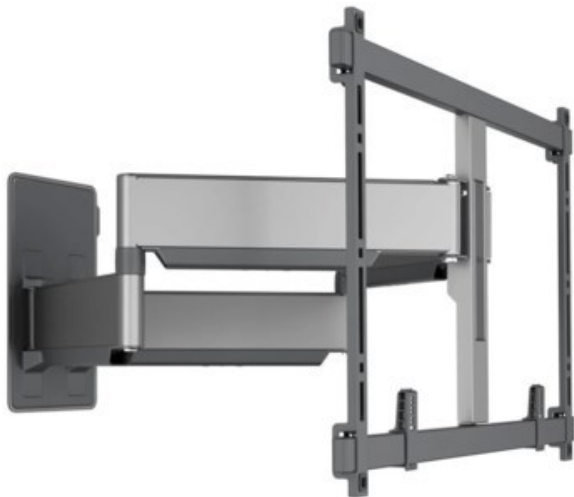

## Vogels TVM 5855 Forward Motion (55-100") | schwarz

Artikelnummer 17552

### Produkt-Highlights

- Schwenkbare, flache & extrastarke TV-Wandhalterung - Ideal für große OLED/QLED-TV's
- Speziell für Fernseher mit einer Größe von 55 bis 100 Zoll
- Extrem flach und stark - Nur 4.5 cm von der Wand entfernt
- Um bis zu 120° drehbar
- Bis zu 75 kg max. Gewichtslast
- Sanfte OneFinger™-Bewegung - Dank beschichteter Lager und Präzisionsstahlwellen
- 2D-Leveling™: So bleibt Ihr Fernseher immer waagrecht - Präzise Nivellierung nach der Installation (horizontal und vertikal)
- Absolut gerade Installation - Kostenlose Wasserwaage inklusive
- Cable Inlay System (CIS®) Kabelhalter zur Kabelführung