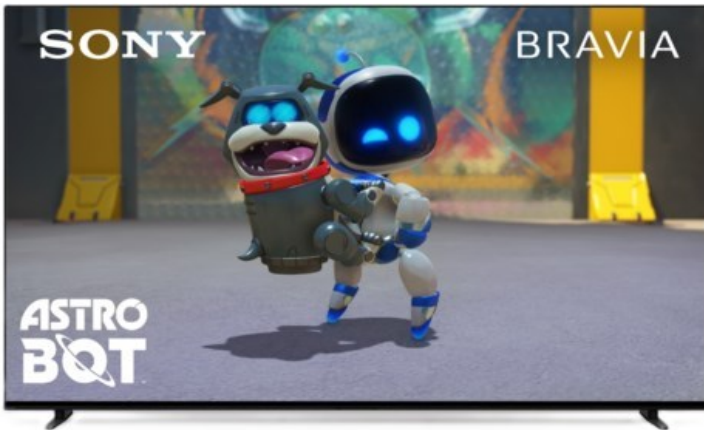

## Sony K-65XR80 | dunkles silber

Artikelnummer 18599

### Produkt-Highlights

- Sonys helles OLED-Panel mit über 8 Millionen selbstleuchtenden Pixeln ist der Gipfel der Bildpräzision! Der XR Contrast Booster sorgt für einen naturgetreuen Kontrast, genau wie es die Creator beabsichtigt haben.
- Beim BRAVIA 8 ist der Bildschirm der Lautsprecher - genau wie bei einer Kinoleinwand! Voice Zoom 3 verbessert die Dialoge, und 3D Surround Upscaling sorgt für Surround Sound.
- Das eigene Zuhause in ein BRAVIA Kino verwandeln! Sony Soundbars mit 360 Spatial Sound Mapping erzeugen Phantom-Lautsprecher in einem kinoreifen Layout; Acoustic Center Sync sorgt für eine beeindruckende audiovisuelle Abstimmung.
- Der BRAVIA 8 steht im Mittelpunkt und fügt sich harmonisch in die Inneneinrichtung ein. Der 4-Wege-Standfuß bietet echte Flexibilität. Die wiederaufladbare Eco Fernbedienung ist hintergrundbeleuchtet und perfekt für Filmabende.
- Auf diesem Google TV sind über 10.000 Apps und Spiele verfügbar, außerdem gibt es Voice Search, Apple AirPlay 2 und Chromecast built-in.
- HDMI 2.1-Gaming-Funktionen sind enthalten (4K/120fps, VRR, ALLM) und das Gaming Menü bietet alle wichtigen Funktionen an einem Ort. PS5®-Benutzer können zusätzliche Gaming-Funktionen freischalten. Mit PS Remote Play kann man von überall aus spielen.
- SONY PICTURES CORE - In der SONY PICTURES CORE App 15 Filme einlösen, mit 24 Monaten Streaming. Von IMAX® Enhanced bis Dolby Atmos® - es gibt keinen besseren Weg zu sehen, wie unglaublich Filme auf dem BRAVIA 8 sind!