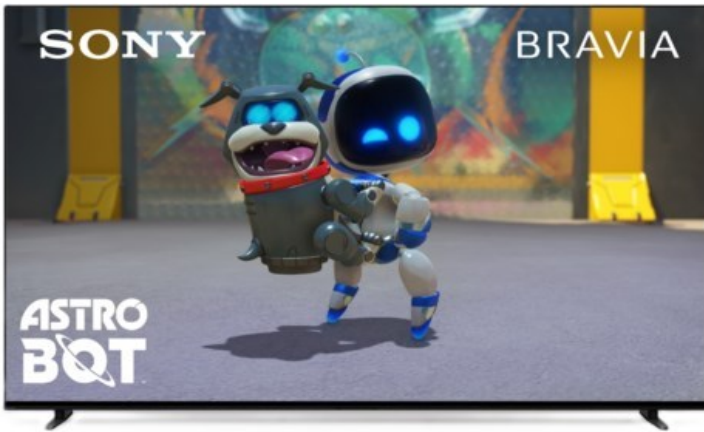

## Sony K-55XR80 | dunkles silber

Artikelnummer 18598

### Produkt-Highlights

- Sonys helles OLED-Panel mit über 8 Millionen selbstleuchtenden Pixeln ist der Gipfel der Bildpräzision! Der XR Contrast Booster sorgt für einen naturgetreuen Kontrast, genau wie es die Creator beabsichtigt haben.
- Beim BRAVIA 8 ist der Bildschirm der Lautsprecher - genau wie bei einer Kinoleinwand! Voice Zoom 3 verbessert die Dialoge, und 3D Surround Upscaling sorgt für Surround Sound.
- Das eigene Zuhause in ein BRAVIA Kino verwandeln! Sony Soundbars mit 360 Spatial Sound Mapping erzeugen Phantom-Lautsprecher in einem kinoreifen Layout; Acoustic Center Sync sorgt für eine beeindruckende audiovisuelle Abstimmung.
- Der BRAVIA 8 steht im Mittelpunkt und fügt sich harmonisch in die Inneneinrichtung ein. Der 4-Wege-Standfuß bietet echte Flexibilität. Die wiederaufladbare Eco Fernbedienung ist hintergrundbeleuchtet und perfekt für Filmabende.
- Auf diesem Google TV sind über 10.000 Apps und Spiele verfügbar, außerdem gibt es Voice Search, Apple AirPlay 2 und Chromecast built-in.
- HDMI 2.1-Gaming-Funktionen sind enthalten (4K/120fps, VRR, ALLM) und das Gaming Menü bietet alle wichtigen Funktionen an einem Ort. PS5®-Benutzer können zusätzliche Gaming-Funktionen freischalten. Mit PS Remote Play kann man von überall aus spielen.
- SONY PICTURES CORE - In der SONY PICTURES CORE App 15 Filme einlösen, mit 24 Monaten Streaming. Von IMAX® Enhanced bis Dolby Atmos® - es gibt keinen besseren Weg zu sehen, wie unglaublich Filme auf dem BRAVIA 8 sind!