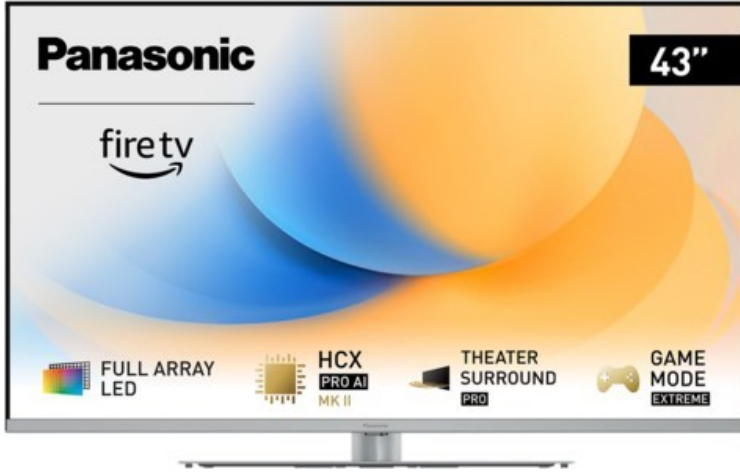

Fernseh-Kirac

Kompetent. Sympathisch. Nah.

Unsere persönliche Empfehlung für Sie:

Panasonic TV-43W93AE6 | silber

Artikelnummer 18613

Produkt-Highlights

- Full-Array-LED-Hintergrundbeleuchtung mit Dimmung - Hoher Kontrast und Helligkeit, tiefes Schwarz
- HCX PRO AI Processor MK II - Hervorragende Bild- und Tonqualität dank KI-Optimierung und 144 Hz
- Theater Surround Pro - Premium-Heimkino-Sounderlebnis mit verschiedenen Klangmodi und Dolby Atmos®
- Game Mode Extreme - Perfektes Spielerlebnis mit Game Control Board, reduzierter Reaktionszeit, HDMI2.1 VRR/HFR/ALLM
- Multi HDR Ultimate - Unterstützt alle wichtigen HDR-Formate wie Dolby Vision IQ und HDR10+ Adaptive
- Panasonic Premium Fire TV - Intuitive Bedienbarkeit mit personalisierter Bedienung und Empfehlungen für Inhalte

Bildeigenschaften

- Auflösung: Ultra HD (4K)
- Hintergrundbeleuchtung: LED

Ausstattung & Technik

- Bildschirmdiagonale: 108 cm
- Bildschirmdiagonale: 43"
- max. Auflösung (Horizontal): 3840

- max. Auflösung (Vertikal): 2160
- Bildfrequenz: 120 Hz
- WLAN Ausstattung: WLAN integriert