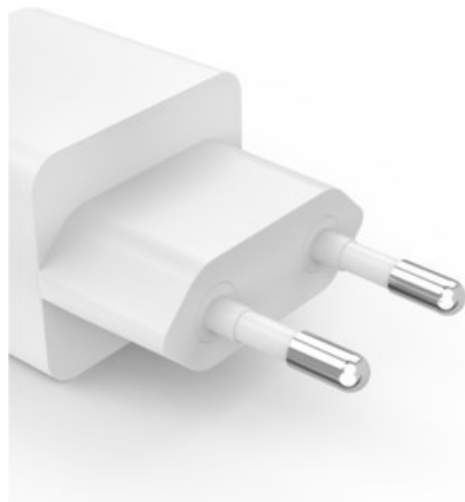

### Produkt-Highlights

- Volle Power für bis zu zwei Geräte gleichzeitig: mit dem Schnellladegerät Handy, Tablet, Laptop und Co in Höchstgeschwindigkeit über die Steckdose laden
- Ladeadapter mit der Schnellladetechnologie Power Delivery, unterstützt zusätzlich Qualcomm® Quick Charge™ 2.0/3.0
- Werfen Sie den Turbo an: Das Schnellladegerät lädt mit einer vielfach höheren Ladeleistung als ein herkömmliches 5-Watt-Ladegerät
- Ladegeschwindigkeit mit Power Delivery bis 45 Watt, unterstützt zusätzlich Qualcomm® Quick Charge™
- Perfekt für Smartphones mit hoher Ladeleistung: Geräte in High-Speed laden, in 30 Minuten auf 60 %, ideal für Geräte der neueren Generation, da diese häufig keine Ladegeräte mehr beim Kauf inklusive haben
- Leistungsstarkes GaN-Ladegerät: Höchste Effizienz mit einer geringen Wärmeentwicklung und das im kompakten und leichten Design
- Ideal zum gleichzeitigen und schnellen Laden mehrerer Geräte über USB-A oder USB-C
- Power für zwei: hochwertiges USB-Ladegerät mit je einem USB-C- und einem USB-A-Port, um bis zu zwei Geräte gleichzeitig zu laden, z.B. Smartphone und Tablet
- Angeschlossene Geräte werden automatisch erkannt und optimal geladen