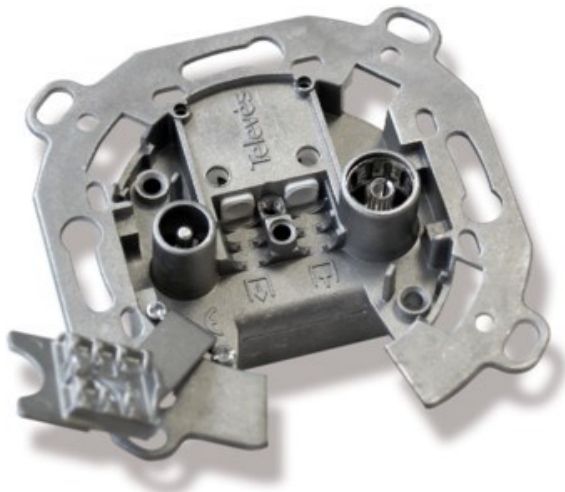

Fernseh-Kirac

Kompetent. Sympathisch. Nah.

Unsere persönliche Empfehlung für Sie:

Televés UD2410ST Durchgangsdose

Artikelnummer 4572

Produkt-Highlights

- Innenleiter steckbar
- Für Innenleiter 0,65 mm bis 1,1 mm geeignet
- Sehr kleines Gehäuse
- Abgerundete Kanten an der Kabeleinführung
- Breitbandig 4-2400 MHz
- RK-tauglich
- DC-Durchlass
- UNI-Cable tauglich