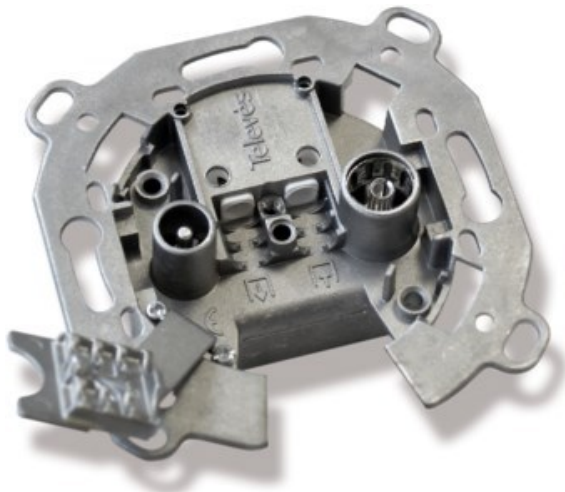

Fernseh-Kirac

Kompetent. Sympathisch. Nah.

Unsere persönliche Empfehlung für Sie:

Televes UD2410ST Durchgangsdose

Artikelnummer 4572

Produkt-Highlights

- Innenleiter steckbar
- Für Innenleiter 0,65 mm bis 1,1 mm geeignet
- Sehr kleines Gehäuse
- Abgerundete Kanten an der Kabeleinführung
- Breitbandig 4-2400 MHz
- RK-tauglich
- DC-Durchlass
- UNI-Cable tauglich