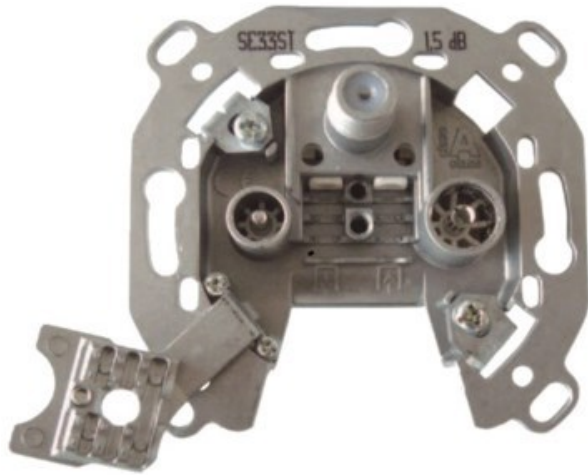

Fernseh-Kirac

Kompetent. Sympathisch. Nah.

Unsere persönliche Empfehlung für Sie:

Televes 3-fach Stichleitungsdose

Artikelnummer 3705

Produkt-Highlights

- Innenleiter steckbar - sehr schnelle Montage
- Für Innenleiter 0,65 mm bis 1,1 mm geeignet
- Sehr kleines Gehäuse
- Abgerundete Kanten an der Kabeleinführung
- Breitbandig 4-2400 MHz
- Rückkanaltauglich
- DC-Durchlass (IEC-Buchse/F-Anschluss)
- UNI-Cable tauglich