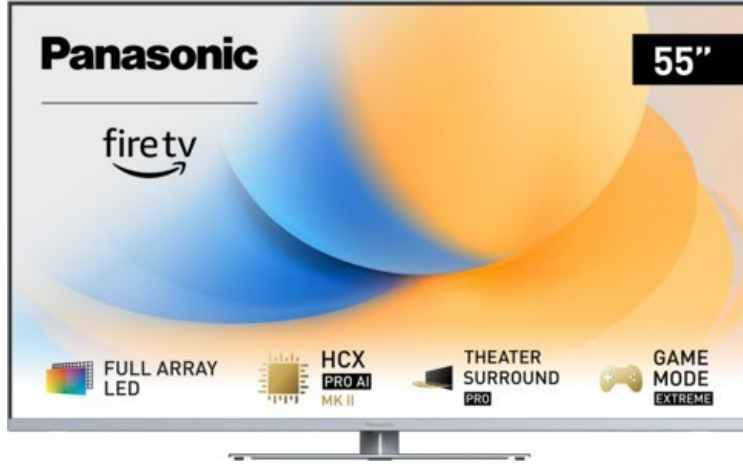

Fernseh-Kirac

Kompetent. Sympathisch. Nah.

Unsere persönliche Empfehlung für Sie:

Panasonic TV-55W93AE6 | silber

Artikelnummer 18611

Produkt-Highlights

- Full-Array-LED-Hintergrundbeleuchtung mit Dimmung - Hoher Kontrast und Helligkeit, tiefes Schwarz
- HCX PRO AI Processor MK II - Hervorragende Bild- und Tonqualität dank KI-Optimierung und 144 Hz
- Theater Surround Pro - Premium-Heimkino-Sounderlebnis mit verschiedenen Klangmodi und Dolby Atmos®
- Game Mode Extreme - Perfektes Spielerlebnis mit Game Control Board, reduzierter Reaktionszeit, HDMI2.1 VRR/HFR/ALLM
- Multi HDR Ultimate - Unterstützt alle wichtigen HDR-Formate wie Dolby Vision IQ und HDR10+ Adaptive
- Panasonic Premium Fire TV - Intuitive Bedienbarkeit mit personalisierter Bedienung und Empfehlungen für Inhalte

Bildeigenschaften

- Auflösung: Ultra HD (4K)
- Hintergrundbeleuchtung: LED

Ausstattung & Technik

- Bildschirmdiagonale: 139 cm
- Bildschirmdiagonale: 55"
- max. Auflösung (Horizontal): 3840

- max. Auflösung (Vertikal): 2160
- Bildfrequenz: 120 Hz
- WLAN Ausstattung: WLAN integriert