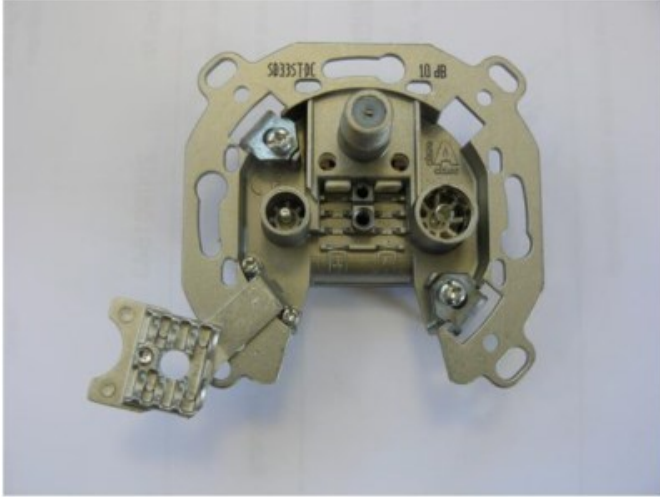

Fernseh-Kirac

Kompetent. Sympathisch. Nah.

Unsere persönliche Empfehlung für Sie:

Televes SD33ST-DC 3-fach Durchgangsdose

Artikelnummer 9213

Produkt-Highlights

- Innenleiter steckbar - sehr schnelle Montage
- Für Innenleiter 0,65 mm bis 1,1 mm geeignet
- Sehr kleines Gehäuse
- Abgerundete Kanten an der Kabeleinführung
- Breitbandig 4-2400 MHz
- Rückkanaltauglich
- DC-Durchlass (IEC-Buchse/F-Anschluss)
- UNI-Cable tauglich