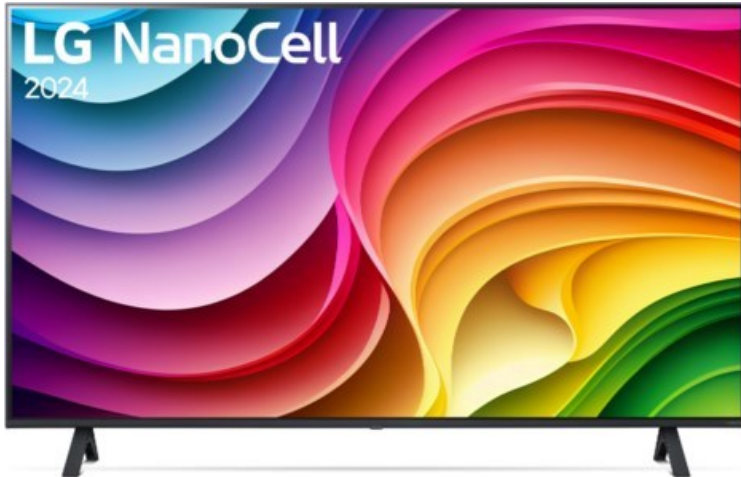

Fernseh-Kirac

Kompetent. Sympathisch. Nah.

Unsere persönliche Empfehlung für Sie:

LG 43NANO82T6B

Artikelnummer 18762

Produkt-Highlights

- 4K NanoCell-Display mit LED-Backlight für reine Farben
- α5 Gen7 4K AI-Prozessor mit zahlreichen AI-Funktionen für bestmögliche Bildqualität und optimalen Sound
- Filmmaker Mode™ für kinogleiches Entertainment, HDR10 & HLG
- webOS24 und Magic Remote- Fernbedienung für komfortable Bedienung
- HGiG-Unterstützung für realistische HDR-Darstellung in Spielen
- Smart Home-Unterstützung: Amazon Alexa, Google Assistant, Apple Home & Airplay2
- Home Dashboard für komfortable Bedienung aller angeschlossenen Geräte
- 2.0-Soundsystem mit 20W Gesamtleistung
- DVB-T2/-C/-S2 Single Tuner, 3x HDMI 2.1, 2x USB, CI+, Digitaler Audioausgang (optisch), LAN (Ethernet), Wi-Fi 5 (802.11ac) & Bluetooth 5.1 integriert

Bildeigenschaften

- Auflösung: Ultra HD (4K)
- Hintergrundbeleuchtung: LED
- HDR Wiedergabe

Ausstattung & Technik

- Bildschirmdiagonale: 108 cm

- Bildschirmdiagonale: 43"
- max. Auflösung (Horizontal): 3840
- max. Auflösung (Vertikal): 2160
- WLAN Ausstattung: WLAN integriert