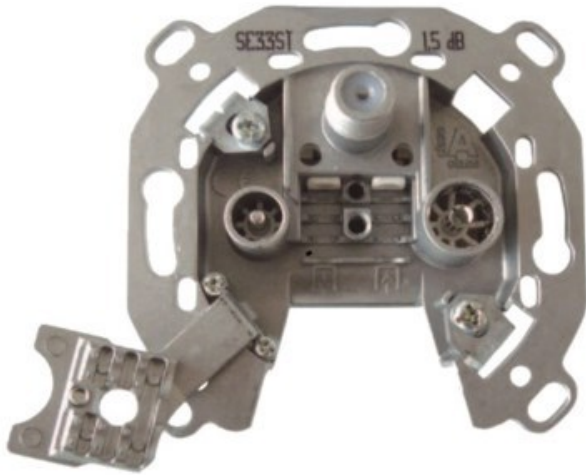

Fernseh-Kirac

Kompetent. Sympathisch. Nah.

Unsere persönliche Empfehlung für Sie:

Televes 3-fach Stichleitungsdose

Artikelnummer 3705

Produkt-Highlights

- Innenleiter steckbar - sehr schnelle Montage
- Für Innenleiter 0,65 mm bis 1,1 mm geeignet
- Sehr kleines Gehäuse
- Abgerundete Kanten an der Kabeleinführung
- Breitbandig 4-2400 MHz
- Rückkanaltauglich
- DC-Durchlass (IEC-Buchse/F-Anschluss)
- UNI-Cable tauglich