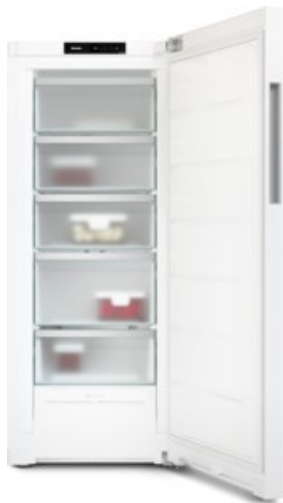

Fernseh-Kirac

Kompetent. Sympathisch. Nah.

Unsere persönliche Empfehlung für Sie:

Miele FN 4322 D | weiss

Artikelnummer 17864

Produkt-Highlights

- Keine Vereisung des Gefriergutes - nie mehr abtauen dank NoFrost
- Mehr Platz für besonders großes Gefriergut - XXL Box
- Griffloses Design dank integrierter Griffmulde
- Schnelles, schonendes Einfrieren von Lebensmitteln - SuperFrost
- Flexible Vergrößerung des Gefrierraums - VarioRoom

Produkttyp

- Produkttyp: Stand-Gefrierschrank

Energieeffizienz / Verbrauchswerte

- Energy Label Version: 2019/2016
- Energieeffizienzklasse: D
- Energieeffizienzspektrum: Spektrum [A bis G]
- Jahres-Energieverbrauch: 176 kWh/Jahr
- Nutzinhalt Gefrierraum: 200 l
- Betriebsgeräusch: 36 dB(A)
- Geräuschemissionsklasse: C

Bedienung

- Abtauverfahren: Abtauautomatik
- Super-Gefrier/Super-Frost-Funktion
- Sabbat-Funktion

Gehäuseeigenschaften

- Breite: 60 cm
- Höhe: 145 cm
- Tiefe: 67,50 cm
- Farbe: weiß

Händler-Kontaktdaten:

Fernseh-Kirac
Söternstraße 9
76661 Philippsburg
07256 925514
info@fernseh-kirac.de
www.iq-fernseh-kirac.de